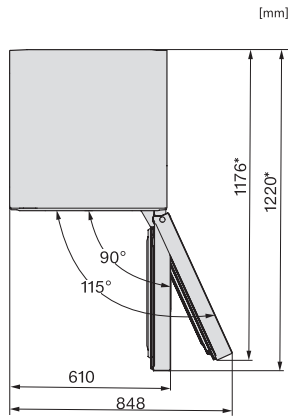

KFN 4795 CD

Voľne stojaca chladnička s mrazničkou
s DailyFresh, NoFrost, DynaCool a plusom v oblasti komfortu.

KFN4898CD bs, KS4887DD edt/cs, top view (footnote*)
(installation drawings)