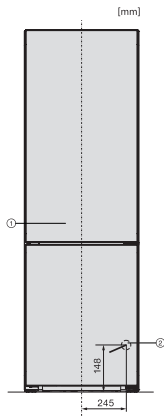

KFN4395DD, KFN4393FD, KFN4393DD, KFN4795DD bb, KFN4795CD bb, KFN4898CD, installation (footnote*)