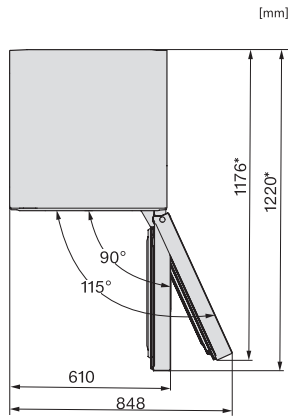

KFN 4795 CD

Voľne stojaca chladnička s mrazničkou
s DailyFresh, NoFrost, DynaCool a plusom v oblasti komfortu.

KFN4898CD, KFN4795DD bb, KFN4795CD bb, top view (footnote*) (installation drawings)