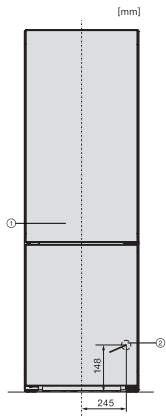

KFN4395DD, KFN4393FD, KFN4393DD, KFN4795DD bb,
KFN4795CD bb, KFN4898CD, installation (footnote*)