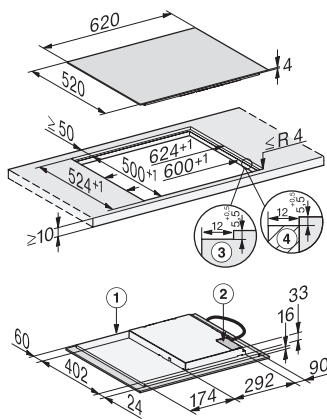

KM7363FL flush (Installation drawing)