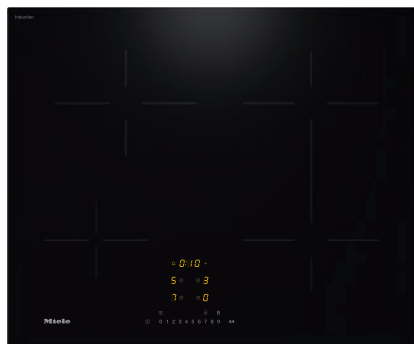

KM 7363 FL

Samostatná indukčná varná doska
s varnou doskou Flex pre veľký kuchynský riad

- Rýchly výber vďaka radu čísiel – ComfortSelect
- 4 varné zóny vrát. 1 varnej oblasti Flex
- 620 mm mm šírka pre montáž na pracovnú dosku alebo na zapustenie
- Komunikácia s odsávačom – automatická funkcia Con@ctivity

KM 7363 FL

Samostatná indukčná varná doska
s varnou doskou Flex pre veľký kuchynský riad

EAN: 4002516711407 / Číslo materiálu: 12315550 / Číslo starého materiálu: 26736370D

| | |
|---|-------|
| Individuálne možnosti nastavenia (napr. signálne tóny) | • |
| Kuchynský budík | • |
| Hospodárnosť a udržateľnosť | |
| Využitie zostatkového tepla | • |
| Komfort pri údržbe | |
| Ľahko udržateľná sklokeramika | • |
| Bezpečnosť | |
| Bezpečnostné vypínanie | • |
| Blokovacia funkcia | • |
| Zablokovanie sprevádzkovania | • |
| Integrovaný ochladzovací ventilátor | • |
| Ochrana proti prehriatiu | • |
| Indikácia zostatkového tepla | • |
| Technické údaje | |
| Rozmery v mm (šírka) | 620 |
| Rozmery v mm (výška) | 53 |
| Rozmery v mm (hĺbka) | 520 |
| Rozmery výrezu v mm (šírka) pri prístroji s položením na pracovnú dosku | 560 |
| Rozmery výrezu v mm (hĺbka) pri prístroji s položením na pracovnú dosku | 490 |
| Montážna výška s pripojovacou skrinkou v mm | 53 |
| Vnútorný rozmer výrezu v mm (šírka) pri zabudovaní bez rámu na zapustenie | 600 |
| Vnútorný rozmer výrezu v mm (hĺbka) pri zabudovaní bez rámu na zapustenie | 500 |
| Hmotnosť v kg | 10 |
| Vonkajší rozmer výrezu v mm (šírka) pri zabudovaní bez rámu na zapustenie | 624 |
| Vonkajší rozmer výrezu v mm (hĺbka) pri zabudovaní bez rámu na zapustenie | 524 |
| Celkový príkon v kW | 7,30 |
| Dĺžka elektrického vedenia v m | 1,4 |
| Napätie vo V | 230 |
| Frekvencia v Hz | 50-60 |
| Dodávané príslušenstvo | |
| Pripojovací kábel | Áno |