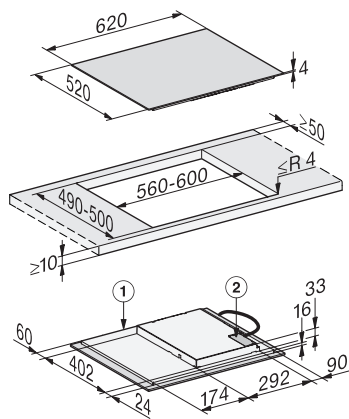

KM 7363 FL

Samostatná indukčná varná doska
s varnou doskou Flex pre veľký kuchynský riad

KM7363FL surface-mounted (Installation drawing)