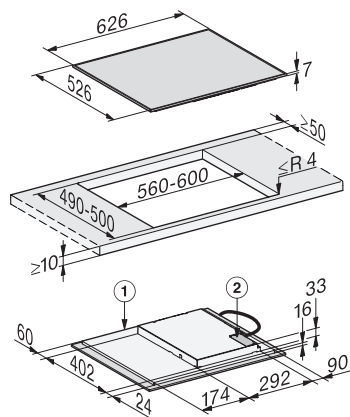

KM 7363 FR

Samostatná indukčná varná doska
s varnou doskou Flex pre veľký kuchynský riad

KM7363FR surface-mounted (Installation drawing)