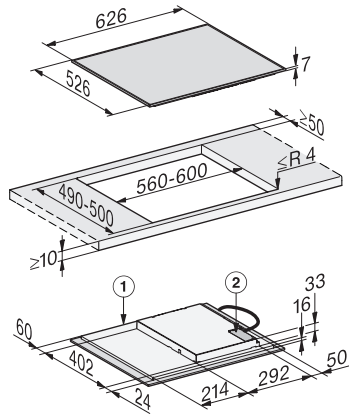

KM 7361 FR

Samostatná indukčná varná doska
so 4 jednotlivými varnými zónami za priaznivú cenu

KM7360FR, KM7361FR surface-mounted (Installation drawing)