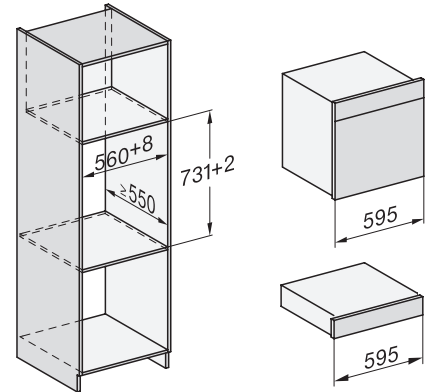

Technické údaje	
Šírka prístroja v mm	595
Výška prístroja v mm	141
Hĺbka prístroja v mm	570
Využitelná vnútorná výška v mm	80
Celkový príkon v kW	0,32
Napätie vo V	230
Frekvencia v Hz	50-60
Istenie v A	10
Počet fáz	1
Pripojovací kábel so zástrčkou	•
Dĺžka elektrického vedenia v m	1,8
Dodávané príslušenstvo	
Adaptér na vákuovanie nádob	1
Podopretie vreciek	1
Vákuovacie vrečko	•
Počet vákuovacích vreciek 180 x 280 mm	50
Počet vákuovacích vreciek 240 x 350 mm	50

EVS 7010 125 Gala Ed

Zabudovateľná vákuovacia zásuvka bez rukoväti s výškou 14 cm na profesionálne vákuovanie potravín.

ESW7x10, DGC7x4xHCPro, DGC7x4xHCXPro, installation drawings

ESW7x10, EVS7010, DG7x4x, DGM7x4x installation drawings

ESW7x10, EVS7010, DGC7x6xHCPro, DGC7x6xHCXPro installation drawings

built-in ESW7x10 EVS7010, installation drawing

built-in EVS 7010 build-under, installation drawing

side view ESW7x10 EVS7010, installation drawing