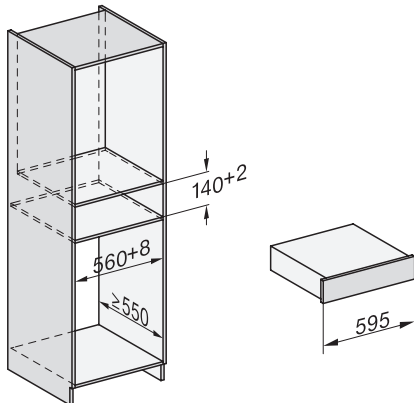

built-in ESW7x10 EVS7010, installation drawing