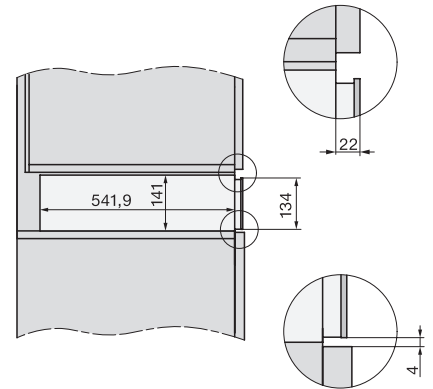

Technické údaje	
Šírka prístroja v mm	595
Výška prístroja v mm	141
Hĺbka prístroja v mm	570
Využitelná vnútorná výška v mm	80
Celkový príkon v kW	0,32
Napätie vo V	230
Frekvencia v Hz	50-60
Istenie v A	10
Počet fáz	1
Pripojovací kábel so zástrčkou	•
Dĺžka elektrického vedenia v m	1,8
Dodávané príslušenstvo	
Adaptér na vákuovanie nádob	1
Podopretie vreciek	1
Vákuovacie vrečko	•
Počet vákuovacích vreciek 180 x 280 mm	50
Počet vákuovacích vreciek 240 x 350 mm	50

EVS 7010 125 Gala Ed

Zabudovateľná vákuovacia zásuvka bez rukoväti s výškou 14 cm na profesionálne vákuovanie potravín.

ESW7x10, DGC7x4xHCPro, DGC7x4xHCXPro, installation drawings

ESW7x10, EVS7010, DG7x4x, DGM7x4x installation drawings

ESW7x10, EVS7010, DGC7x6xHCPro, DGC7x6xHCXPro installation drawings

built-in ESW7x10 EVS7010, installation drawing

built-in EVS 7010 build-under, installation drawing

side view ESW7x10 EVS7010, installation drawing