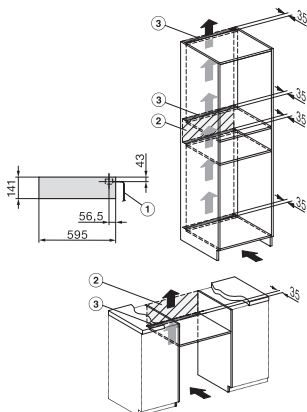

Technické údaje	
Šírka prístroja v mm	595
Výška prístroja v mm	141
Hĺbka prístroja v mm	570
Využitelná vnútorná výška v mm	80
Celkový príkon v kW	0,32
Napätie vo V	230
Frekvencia v Hz	50-60
Istenie v A	10
Počet fáz	1
Pripojovací kábel so zástrčkou	•
Dĺžka elektrického vedenia v m	1,8
Dodávané príslušenstvo	
Adaptér na vákuovanie nádob	1
Podopretie vreciek	1
Vákuovacie vrečko	•
Počet vákuovacích vreciek 180 x 280 mm	50
Počet vákuovacích vreciek 240 x 350 mm	50

EVS 7010 125 Gala Ed

Zabudovateľná vákuovacia zásuvka bez rukoväti s výškou 14 cm na profesionálne vákuovanie potravín.

ESW7x10, DGC7x4xHCPro, DGC7x4xHCXPro, installation drawings

ESW7x10, EVS7010, DG7x4x, DGM7x4x installation drawings

ESW7x10, EVS7010, DGC7x6xHCPro, DGC7x6xHCXPro installation drawings

built-in ESW7x10 EVS7010, installation drawing

built-in EVS 7010 build-under, installation drawing

side view ESW7x10 EVS7010, installation drawing