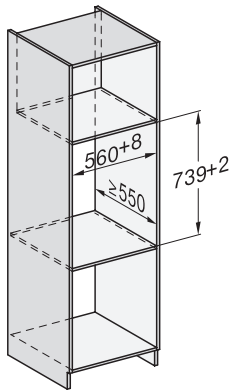

ESW 7020 125 Gala Ed

Nahrievač Gourmet bez rukoväti s výškou 29 cm

na nahrievanie riadu, zachovanie teploty jedla a prípravu pri nízkej teplote.

Installation DG, DGM, DGC XL, ESW7x20 installation drawings