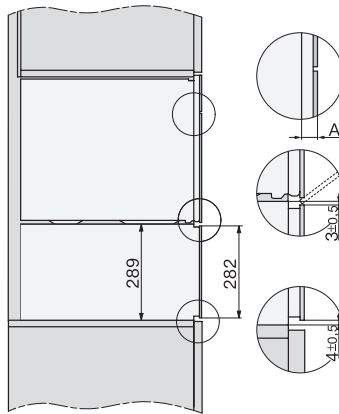

ESW 7020 125 Gala Ed

Nahrievač Gourmet bez rukoväti s výškou 29 cm

na nahrievanie riadu, zachovanie teploty jedla a prípravu pri nízkej teplote.

EAN: 4002516719922 / Číslo materiálu: 12305280 / Číslo starého materiálu: 30702050D

Pripojovací kábel so zástrčkou	•
Dĺžka elektrického vedenia v m	2,0
Dodávané príslušenstvo	
Protišmyková podložka	1
Odkladací rošt na zvýšenie odkladacej plochy	1

ESW 7020 125 Gala Ed

Nahrievač Gourmet bez rukoväti s výškou 29 cm

na nahrievanie riadu, zachovanie teploty jedla a prípravu pri nízkej teplote.

Installation DG, DGM, DGC XL, ESW7x20 installation drawings

side view, DG, DGM, ESW7x20 installation drawings

Installation, ESW7x20, DGM7x4x installation drawings

Installation DGC XXL, ESW7x20 installation drawings

ESW7020, Installation drawings, XL combination niche height

side view ESW7x20, installation drawing

built-in ESW7x20, installation drawing

Installation ESW7x20, installation drawing