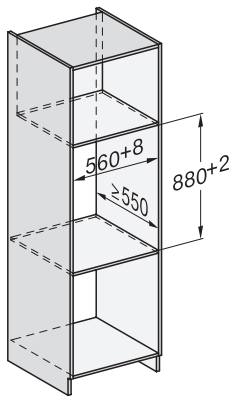

Pripojovací kábel so zástrčkou	•
Dĺžka elektrického vedenia v m	2,0
Dodávané príslušenstvo	
Protišmyková podložka	1
Odkladací rošt na zvýšenie odkladacej plochy	1

ESW 7020 125 Gala Ed

Nahrievač Gourmet bez rukoväti s výškou 29 cm

na nahrievanie riadu, zachovanie teploty jedla a prípravu pri nízkej teplote.

Installation DG, DGM, DGC XL, ESW7x20 installation drawings

side view, DG, DGM, ESW7x20 installation drawings

Installation, ESW7x20, DGM7x4x installation drawings

Installation DGC XXL, ESW7x20 installation drawings

ESW7020, Installation drawings, XL combination niche height

side view ESW7x20, installation drawing

built-in ESW7x20, installation drawing

Installation ESW7x20, installation drawing