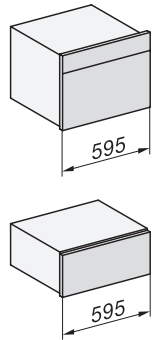

ESW 7020 125 Gala Ed

Nahrievač Gourmet bez rukoväti s výškou 29 cm

na nahrievanie riadu, zachovanie teploty jedla a prípravu pri nízkej teplote.

Installation DG, DGM, DGC XL, ESW7x20 installation drawings