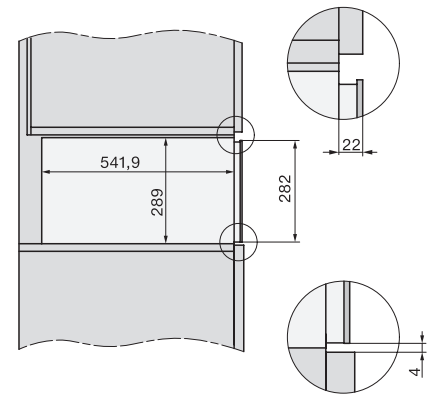

Pripojovací kábel so zástrčkou	•
Dĺžka elektrického vedenia v m	2,0
Dodávané príslušenstvo	
Protišmyková podložka	1
Odkladací rošt na zvýšenie odkladacej plochy	1

ESW 7020 125 Gala Ed

Nahrievač Gourmet bez rukoväti s výškou 29 cm

na nahrievanie riadu, zachovanie teploty jedla a prípravu pri nízkej teplote.

Installation DG, DGM, DGC XL, ESW7x20 installation drawings

side view, DG, DGM, ESW7x20 installation drawings

Installation, ESW7x20, DGM7x4x installation drawings

Installation DGC XXL, ESW7x20 installation drawings

ESW7020, Installation drawings, XL combination niche height

side view ESW7x20, installation drawing

built-in ESW7x20, installation drawing

Installation ESW7x20, installation drawing