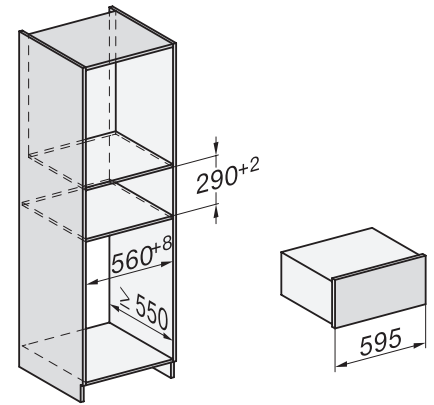

Počet fáz	1
Pripojovací kábel so zástrčkou	•
Dĺžka elektrického vedenia v m	2,0
Dodávané príslušenstvo	
Protišmyková podložka	1
Odkladací rošt na zvýšenie odkladacej plochy	1

ESW 7020 125 Gala Ed

Nahrievač Gourmet bez rukoväti s výškou 29 cm

na nahrievanie riadu, zachovanie teploty jedla a prípravu pri nízkej teplote.

ESW7020, Installation drawings, XL combination niche height

side view ESW7x20, installation drawing

built-in ESW7x20, installation drawing