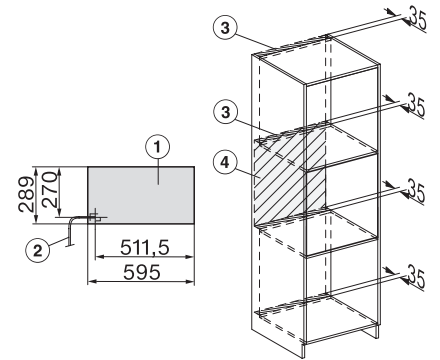

Pripojovací kábel so zástrčkou	•
Dĺžka elektrického vedenia v m	2,0
Dodávané príslušenstvo	
Protišmyková podložka	1
Odkladací rošt na zvýšenie odkladacej plochy	1

ESW 7020 125 Gala Ed

Nahrievač Gourmet bez rukoväti s výškou 29 cm

na nahrievanie riadu, zachovanie teploty jedla a prípravu pri nízkej teplote.

Installation DG, DGM, DGC XL, ESW7x20 installation drawings

side view, DG, DGM, ESW7x20 installation drawings

Installation, ESW7x20, DGM7x4x installation drawings

Installation DGC XXL, ESW7x20 installation drawings

ESW7020, Installation drawings, XL combination niche height

side view ESW7x20, installation drawing

built-in ESW7x20, installation drawing

Installation ESW7x20, installation drawing