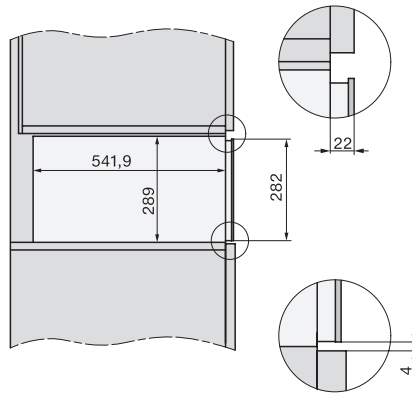

ESW 7020 125 Gala Ed

Nahrievač Gourmet bez rukoväti s výškou 29 cm

na nahrievanie riadu, zachovanie teploty jedla a prípravu pri nízkej teplote.

EAN: 4002516719922 / Číslo materiálu: 12305280 / Číslo starého materiálu: 30702050D

Počet fáz	1
Pripojovací kábel so zástrčkou	•
Dĺžka elektrického vedenia v m	2,0
Dodávané príslušenstvo	
Protišmyková podložka	1
Odkladací rošt na zvýšenie odkladacej plochy	1

ESW 7020 125 Gala Ed

Nahrievač Gourmet bez rukoväti s výškou 29 cm

na nahrievanie riadu, zachovanie teploty jedla a prípravu pri nízkej teplote.

ESW7020, Installation drawings, XL combination niche height

side view ESW7x20, installation drawing

built-in ESW7x20, installation drawing

Installation ESW7x20, installation drawing