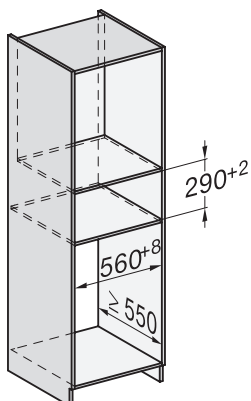

Pripojovací kábel so zástrčkou	•
Dĺžka elektrického vedenia v m	2,0
Dodávané príslušenstvo	
Protišmyková podložka	1
Odkladací rošt na zvýšenie odkladacej plochy	1

ESW 7020 125 Gala Ed

Nahrievač Gourmet bez rukoväti s výškou 29 cm

na nahrievanie riadu, zachovanie teploty jedla a prípravu pri nízkej teplote.

Installation DG, DGM, DGC XL, ESW7x20 installation drawings

side view, DG, DGM, ESW7x20 installation drawings

Installation, ESW7x20, DGM7x4x installation drawings

Installation DGC XXL, ESW7x20 installation drawings

ESW7020, Installation drawings, XL combination niche height

side view ESW7x20, installation drawing

built-in ESW7x20, installation drawing

Installation ESW7x20, installation drawing