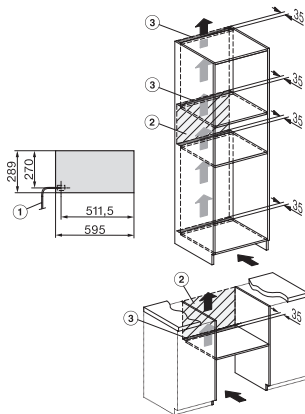

Počet fáz	1
Pripojovací kábel so zástrčkou	•
Dĺžka elektrického vedenia v m	2,0
Dodávané príslušenstvo	
Protišmyková podložka	1
Odkladací rošt na zvýšenie odkladacej plochy	1

ESW 7020 125 Gala Ed

Nahrievač Gourmet bez rukoväti s výškou 29 cm

na nahrievanie riadu, zachovanie teploty jedla a prípravu pri nízkej teplote.

ESW7020, Installation drawings, XL combination niche height

side view ESW7x20, installation drawing

built-in ESW7x20, installation drawing

Installation ESW7x20, installation drawing