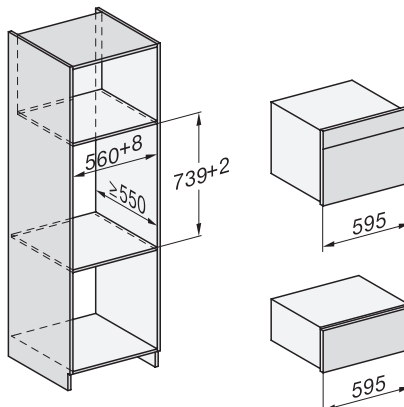

Pripojovací kábel so zástrčkou	•
Dĺžka elektrického vedenia v m	2,0
Dodávané príslušenstvo	
Protišmyková podložka	1
Odkladací rošt na zvýšenie odkladacej plochy	1

ESW 7020 125 Gala Ed

Nahrievač Gourmet bez rukoväti s výškou 29 cm

na nahrievanie riadu, zachovanie teploty jedla a prípravu pri nízkej teplote.

Installation DG, DGM, DGC XL, ESW7x20 installation drawings

side view, DG, DGM, ESW7x20 installation drawings

Installation, ESW7x20, DGM7x4x installation drawings

Installation DGC XXL, ESW7x20 installation drawings

ESW7020, Installation drawings, XL combination niche height

side view ESW7x20, installation drawing

built-in ESW7x20, installation drawing

Installation ESW7x20, installation drawing