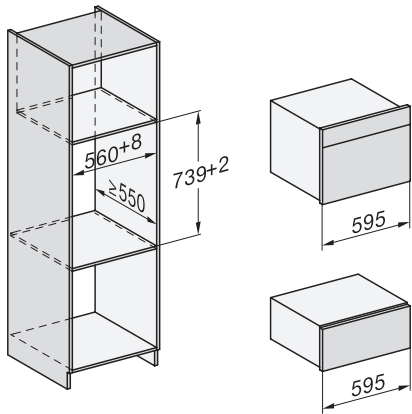

ESW 7020 125 Gala Ed

Nahrievač Gourmet bez rukoväti s výškou 29 cm

na nahrievanie riadu, zachovanie teploty jedla a prípravu pri nízkej teplote.

EAN: 4002516719922 / Číslo materiálu: 12305280 / Číslo starého materiálu: 30702050D

Počet fáz	1
Pripojovací kábel so zástrčkou	•
Dĺžka elektrického vedenia v m	2,0
Dodávané príslušenstvo	
Protišmyková podložka	1
Odkladací rošt na zvýšenie odkladacej plochy	1

ESW 7020 125 Gala Ed

Nahrievač Gourmet bez rukoväti s výškou 29 cm

na nahrievanie riadu, zachovanie teploty jedla a prípravu pri nízkej teplote.

ESW7020, Installation drawings, XL combination niche height

side view ESW7x20, installation drawing

built-in ESW7x20, installation drawing