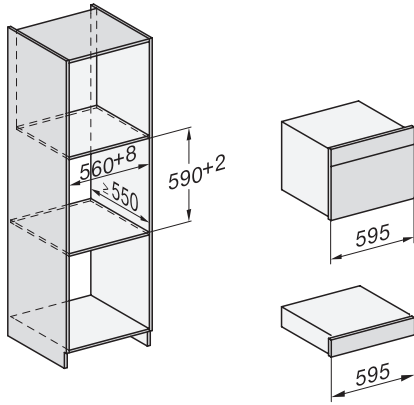

Nahrievač Gourmet bez rukoväti s výškou 14 cm

na nahrievanie riadu, zachovanie teploty jedla a prípravu pri nízkej teplote.

Installation_DG_DGM_DGC_XL_ESW7x10_EVS7010, installation drawings

ESW7x10, EVS7010, DG7x4x, DGM7x4x installation drawings