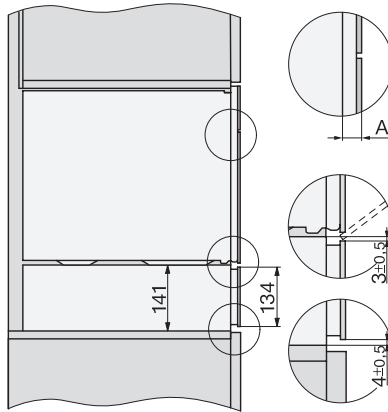

ESW 7010 125 Gala Ed

Nahrievač Gourmet bez rukoväti s výškou 14 cm

na nahrievanie riadu, zachovanie teploty jedla a prípravu pri nízkej teplote.

EAN: 4002516719915 / Číslo materiálu: 12305270 / Číslo starého materiálu: 30701050D

Pripojovací kábel so zástrčkou

•

Dĺžka elektrického vedenia v m

2,0

Dodávané príslušenstvo

Protišmyková podložka

1

ESW 7010 125 Gala Ed

Nahrievač Gourmet bez rukoväti s výškou 14 cm

na nahrievanie riadu, zachovanie teploty jedla a prípravu pri nízkej teplote.

Installation_DG_DGM_DGC_XL_ESW7x10_EVS7010, installation drawings

ESW7x10, EVS7010, DG7x4x, DGM7x4x installation drawings