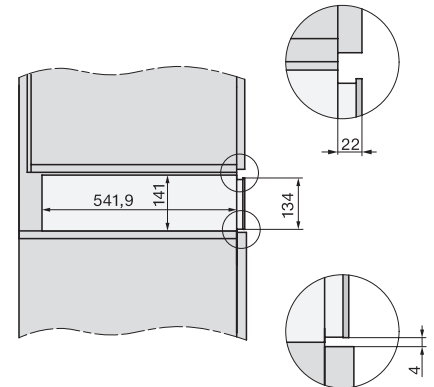

Nahrievač Gourmet bez rukoväti s výškou 14 cm

na nahrievanie riadu, zachovanie teploty jedla a prípravu pri nízkej teplote.

Installation_DG_DGM_DGC_XL_ESW7x10_EVS7010, installation drawings

ESW7x10, EVS7010, DG7x4x, DGM7x4x installation drawings

ESW7x10, EVS7010, DGC7x6xHCPro, DGC7x6xHCXPro installation drawings

built-in ESW7x10 EVS7010, installation drawing

Installation ESW7x10, installation drawing, AU, GB

side view ESW7x10 EVS7010, installation drawing