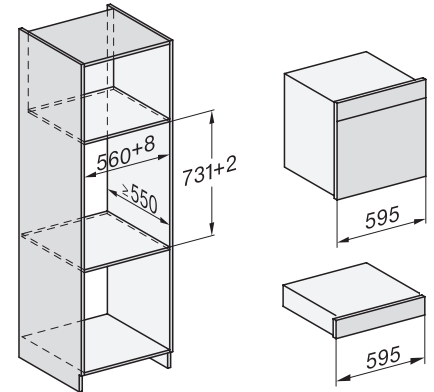

Nahrievač Gourmet bez rukoväti s výškou 14 cm

na nahrievanie riadu, zachovanie teploty jedla a prípravu pri nízkej teplote.

Installation_DG_DGM_DGC_XL_ESW7x10_EVS7010, installation drawings

ESW7x10, EVS7010, DG7x4x, DGM7x4x installation drawings

ESW7x10, EVS7010, DGC7x6xHCPro, DGC7x6xHCXPro installation drawings

built-in ESW7x10 EVS7010, installation drawing

Installation ESW7x10, installation drawing, AU, GB

side view ESW7x10 EVS7010, installation drawing