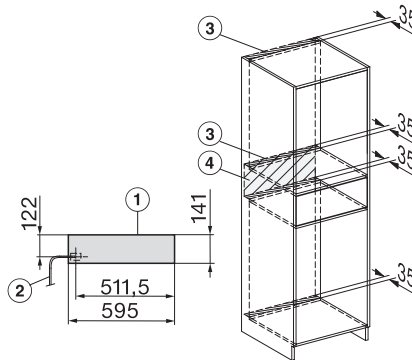

Nahrievač Gourmet bez rukoväti s výškou 14 cm

na nahrievanie riadu, zachovanie teploty jedla a prípravu pri nízkej teplote.

Installation_DG_DGM_DGC_XL_ESW7x10_EVS7010, installation drawings

ESW7x10, EVS7010, DG7x4x, DGM7x4x installation drawings

ESW7x10, EVS7010, DGC7x6xHCPro, DGC7x6xHCXPro installation drawings

built-in ESW7x10 EVS7010, installation drawing

Installation ESW7x10, installation drawing, AU, GB

side view ESW7x10 EVS7010, installation drawing