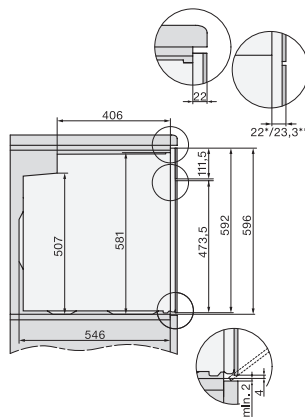

| | |
|---|---|
| Šírka prístroja v mm | 595 |
| Výška prístroja v mm | 596 |
| Hĺbka prístroja v mm | 568 |
| Hmotnosť v kg | 47,0 |
| Celkový príkon v kW | 3,70 |
| Napätie vo V | 220-240 |
| Frekvencia v Hz | 50 |
| Istenie v A | 16 |
| Počet fáz | 1 |
| Pripojovací kábel so sieťovým konektorom | • |
| Dĺžka elektrického vedenia v m | 1,50 |
| Výmena žiarovky | Servisná služba |
| Dodávané príslušenstvo | |
| Plech na pečenie s úpravou PerfectClean | 1 |
| Univerzálny plech s úpravou PerfectClean | 1 |
| Rošt na pečenie s úpravou PyroFit | 1 |
| Plnovýsuv FlexiClip s úpravou PyroFit (pár) | 1 |
| Bezkáblový pokrmový teplomer | 1 |
| Vyberateľná postranná mriežka s úpravou PyroFit (pár) | 1 |
| Odvápňovacie tablety | 2 |
| Dostupné jazyky displeja | |
| Dostupné jazyky displeja prostredníctvom MultiLingua | bahasa malaysia, dansk, deutsch, english, español, français, hrvatski, italiano, magyar, nederlands, norsk, polski, português, русский, româna, slovenčina, slovenščina, srpski, suomi, svenska, türkçe, українська, čeština, ελληνικά, |

H 7860 BPX 125 Gala Ed

Rúra na pečenie bez rukoväti

v perfektne kombinovateľnom dizajne s pokrmovým teplomerom a BrillantLight.

installation H7000 XL, installation drawing

side view H7000 XL, installation drawings

built-in H7000 XL, installation drawing

H226x-1B/BP/E/EP/I/IP, H2x6xB/BP, H7x6xB/BP/BPX, installation drawings

side view H7000 XL build-under, installation drawing