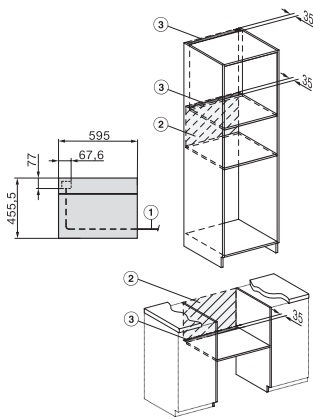

Min. výška výklenku v mm	450
Max. výška výklenku v mm	452
Hĺbka výklenku v mm	550
Šírka prístroja v mm	595
Výška prístroja v mm	456
Výška prístroja v mm	600
Hĺbka prístroja v mm	562
Hmotnosť v kg	38,0
Celkový príkon v kW	3,20
Napätie vo V	220-240
Frekvencia v Hz	50
Istenie v A	16
Počet fáz	1
Pripojovací kábel so sieťovým konektorom	•
Dĺžka elektrického vedenia v m	2,00
Výmena žiarovky	Servisná služba
Dodávané príslušenstvo	
Rošt na pečenie s úpravou PerfectClean	1
Káblový pokrmový teplomer	1
Sklenená miska	2
Dostupné jazyky displeja	
Dostupné jazyky displeja prostredníctvom MultiLingua	bahasa malaysia, dansk, deutsch, english, español, français, hrvatski, italiano, magyar, nederlands, norsk, polski, português, русский, română, slovenčina, slovenščina, srpski, suomi, svenska, türkçe, українська, čeština, ελληνικά,

H 7840 BMX 125 Gala Ed

Rúra na pečenie s mikrovlnkou, bez rukoväti

v perfektne kombinovateľnom dizajne s autom. programami a pokrmovým teplomerom.

side view H7000 BM, installation drawings

built-in H7000 BM, installation drawing

built-in H7000 BM build-under, installation drawings

installation H7000 BM, installation drawing

Installation H7000 BM XL, installation drawings

side view H7000 BM build-under, installation drawings

side view Kombi BM XL, installation drawings