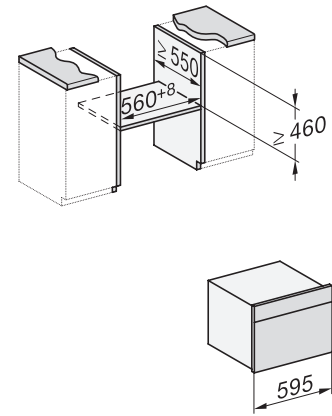

Min. výška výklenku v mm	450
Max. výška výklenku v mm	452
Hĺbka výklenku v mm	550
Šírka prístroja v mm	595
Výška prístroja v mm	456
Výška prístroja v mm	600
Hĺbka prístroja v mm	562
Hmotnosť v kg	38,0
Celkový príkon v kW	3,20
Napätie vo V	220-240
Frekvencia v Hz	50
Istenie v A	16
Počet fáz	1
Pripojovací kábel so sieťovým konektorom	•
Dĺžka elektrického vedenia v m	2,00
Výmena žiarovky	Servisná služba
Dodávané príslušenstvo	
Rošt na pečenie s úpravou PerfectClean	1
Káblový pokrmový teplomer	1
Sklenená miska	2
Dostupné jazyky displeja	
Dostupné jazyky displeja prostredníctvom MultiLingua	bahasa malaysia, dansk, deutsch, english, español, français, hrvatski, italiano, magyar, nederlands, norsk, polski, português, русский, română, slovenčina, slovenščina, srpski, suomi, svenska, türkçe, українська, čeština, ελληνικά,

H 7840 BMX 125 Gala Ed

Rúra na pečenie s mikrovlnkou, bez rukoväti

v perfektne kombinovateľnom dizajne s autom. programami a pokrmovým teplomerom.

side view H7000 BM, installation drawings

built-in H7000 BM, installation drawing