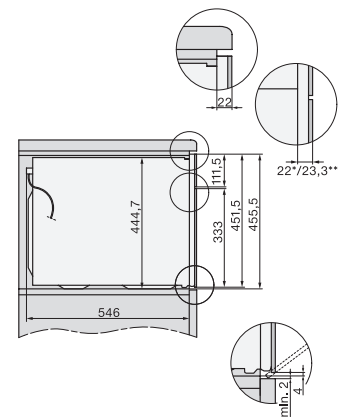

Min. výška výklenku v mm	450
Max. výška výklenku v mm	452
Hĺbka výklenku v mm	550
Šírka prístroja v mm	595
Výška prístroja v mm	456
Výška prístroja v mm	600
Hĺbka prístroja v mm	562
Hmotnosť v kg	38,0
Celkový príkon v kW	3,20
Napätie vo V	220-240
Frekvencia v Hz	50
Istenie v A	16
Počet fáz	1
Pripojovací kábel so sieťovým konektorom	•
Dĺžka elektrického vedenia v m	2,00
Výmena žiarovky	Servisná služba
Dodávané príslušenstvo	
Rošt na pečenie s úpravou PerfectClean	1
Káblový pokrmový teplomer	1
Sklenená miska	2
Dostupné jazyky displeja	
Dostupné jazyky displeja prostredníctvom MultiLingua	bahasa malaysia, dansk, deutsch, english, español, français, hrvatski, italiano, magyar, nederlands, norsk, polski, português, русский, română, slovenčina, slovenščina, srpski, suomi, svenska, türkçe, українська, čeština, ελληνικά,

H 7840 BMX 125 Gala Ed

Rúra na pečenie s mikrovlnkou, bez rukoväti

v perfektne kombinovateľnom dizajne s autom. programami a pokrmovým teplomerom.

side view H7000 BM, installation drawings

built-in H7000 BM, installation drawing

built-in H7000 BM build-under, installation drawings

installation H7000 BM, installation drawing

Installation H7000 BM XL, installation drawings

side view H7000 BM build-under, installation drawings

side view Kombi BM XL, installation drawings