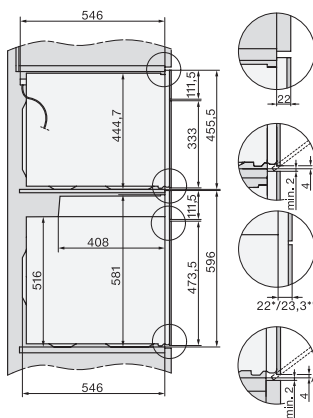

Min. výška výklenku v mm	450
Max. výška výklenku v mm	452
Hĺbka výklenku v mm	550
Šírka prístroja v mm	595
Výška prístroja v mm	456
Výška prístroja v mm	600
Hĺbka prístroja v mm	562
Hmotnosť v kg	38,0
Celkový príkon v kW	3,20
Napätie vo V	220-240
Frekvencia v Hz	50
Istenie v A	16
Počet fáz	1
Pripojovací kábel so sieťovým konektorom	•
Dĺžka elektrického vedenia v m	2,00
Výmena žiarovky	Servisná služba
Dodávané príslušenstvo	
Rošt na pečenie s úpravou PerfectClean	1
Káblový pokrmový teplomer	1
Sklenená miska	2
Dostupné jazyky displeja	
Dostupné jazyky displeja prostredníctvom MultiLingua	bahasa malaysia, dansk, deutsch, english, español, français, hrvatski, italiano, magyar, nederlands, norsk, polski, português, русский, română, slovenčina, slovenščina, srpski, suomi, svenska, türkçe, українська, čeština, ελληνικά,

built-in H7000 BM build-under, installation drawings

installation H7000 BM, installation drawing

Installation H7000 BM XL, installation drawings

side view H7000 BM build-under, installation drawings

side view Kombi BM XL, installation drawings