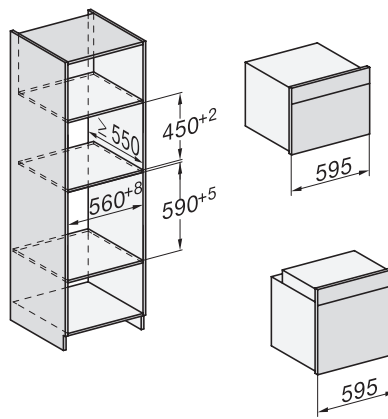

Installation H7000 BM XL, installation drawings