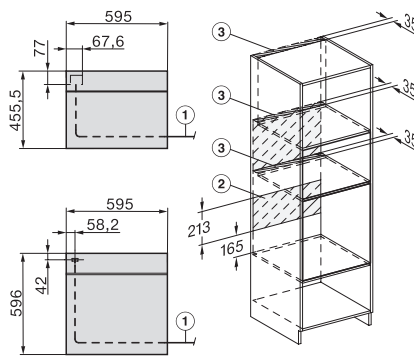

Min. výška výklenku v mm	450
Max. výška výklenku v mm	452
Hĺbka výklenku v mm	550
Šírka prístroja v mm	595
Výška prístroja v mm	456
Výška prístroja v mm	600
Hĺbka prístroja v mm	562
Hmotnosť v kg	38,0
Celkový príkon v kW	3,20
Napätie vo V	220-240
Frekvencia v Hz	50
Istenie v A	16
Počet fáz	1
Pripojovací kábel so sieťovým konektorom	•
Dĺžka elektrického vedenia v m	2,00
Výmena žiarovky	Servisná služba
Dodávané príslušenstvo	
Rošt na pečenie s úpravou PerfectClean	1
Káblový pokrmový teplomer	1
Sklenená miska	2
Dostupné jazyky displeja	
Dostupné jazyky displeja prostredníctvom MultiLingua	bahasa malaysia, dansk, deutsch, english, español, français, hrvatski, italiano, magyar, nederlands, norsk, polski, português, русский, română, slovenčina, slovenščina, srpski, suomi, svenska, türkçe, українська, čeština, ελληνικά,

built-in H7000 BM build-under, installation drawings

installation H7000 BM, installation drawing

Installation H7000 BM XL, installation drawings

side view H7000 BM build-under, installation drawings

side view Kombi BM XL, installation drawings