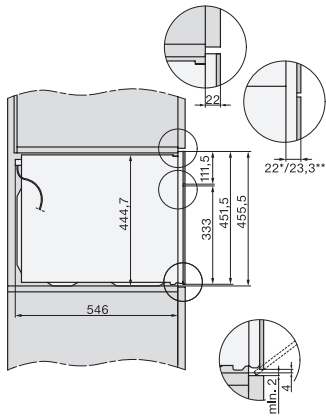

H 7840 BMX 125 Gala Ed

Rúra na pečenie s mikrovlnkou, bez rukoväti

v perfektne kombinovateľnom dizajne s autom. programami a pokrmovým teplomerom.

side view H7000 BM, installation drawings