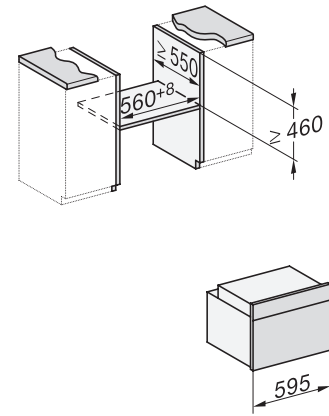

Min. výška výklenku v mm	450
Max. výška výklenku v mm	452
Hĺbka výklenku v mm	550
Šírka prístroja v mm	595
Výška prístroja v mm	456
Hĺbka prístroja v mm	568
Hmotnosť v kg	38,0
Celkový príkon v kW	3,20
Napätie vo V	220-240
Frekvencia v Hz	50
Istenie v A	16
Počet fáz	1
Pripojovací kábel so sieťovým konektorom	•
Dĺžka elektrického vedenia v m	1,50
Výmena žiarovky	Servisná služba

## H 7840 BPX 125 Gala Ed

Kompaktná rúra na pečenie bez rukoväti

v perfektne kombinovateľnom dizajne s pokrmovým teplomerom a BrillantLight.

side view H7000 M, installation drawings

built-in H7000 M, installation drawing

built-in H7000 M build-under, installation drawing

Installation H7000 M, installation drawing

side view H7000 M build-under, installation drawings