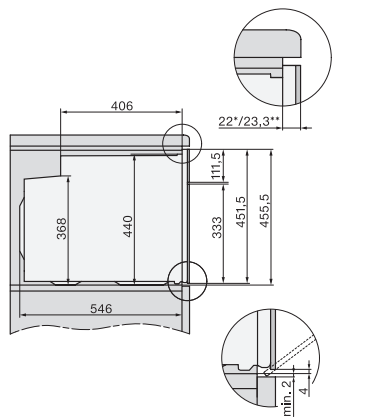

Min. výška výklenku v mm	450
Max. výška výklenku v mm	452
Hĺbka výklenku v mm	550
Šírka prístroja v mm	595
Výška prístroja v mm	456
Hĺbka prístroja v mm	568
Hmotnosť v kg	38,0
Celkový príkon v kW	3,20
Napätie vo V	220-240
Frekvencia v Hz	50
Istenie v A	16
Počet fáz	1
Pripojovací kábel so sieťovým konektorom	•
Dĺžka elektrického vedenia v m	1,50
Výmena žiarovky	Servisná služba

## H 7840 BPX 125 Gala Ed

Kompaktná rúra na pečenie bez rukoväti

v perfektne kombinovateľnom dizajne s pokrmovým teplomerom a BrillantLight.

side view H7000 M, installation drawings

built-in H7000 M, installation drawing

built-in H7000 M build-under, installation drawing

Installation H7000 M, installation drawing

side view H7000 M build-under, installation drawings