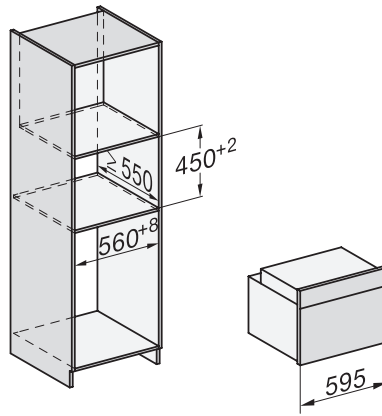

## H 7840 BPX 125 Gala Ed

Kompaktná rúra na pečenie bez rukoväti

v perfektne kombinovateľnom dizajne s pokrmovým teplomerom a BrillantLight.

side view H7000 M, installation drawings

built-in H7000 M, installation drawing