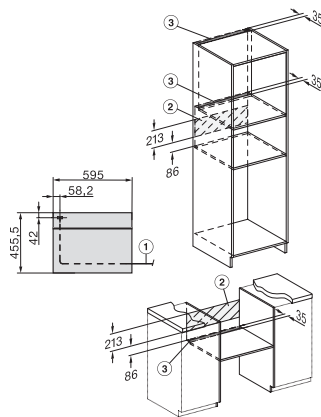

Min. výška výklenku v mm	450
Max. výška výklenku v mm	452
Hĺbka výklenku v mm	550
Šírka prístroja v mm	595
Výška prístroja v mm	456
Hĺbka prístroja v mm	568
Hmotnosť v kg	38,0
Celkový príkon v kW	3,20
Napätie vo V	220-240
Frekvencia v Hz	50
Istenie v A	16
Počet fáz	1
Pripojovací kábel so sieťovým konektorom	•
Dĺžka elektrického vedenia v m	1,50
Výmena žiarovky	Servisná služba

## H 7840 BPX 125 Gala Ed

Kompaktná rúra na pečenie bez rukoväti

v perfektne kombinovateľnom dizajne s pokrmovým teplomerom a BrillantLight.

side view H7000 M, installation drawings

built-in H7000 M, installation drawing

built-in H7000 M build-under, installation drawing

Installation H7000 M, installation drawing

side view H7000 M build-under, installation drawings