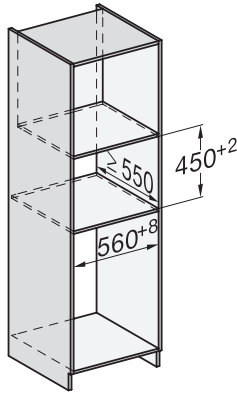

H 7440 BMX 125 Gala Ed

Rúra na pečenie s mikrovlnkou, bez rukoväti

v perfektne kombinovateľnom dizajne s autom. programami a kombi. prevádzkou.

side view H7000 BM, installation drawings

built-in H7000 BM, installation drawing