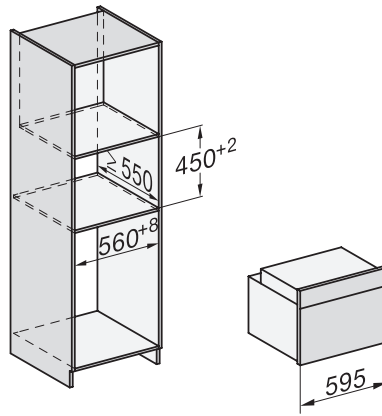

Navrhovaná teplota	•
Vlastné programy	•
Individuálne nastavenia	•
<b>Hospodárnosť a udržateľnosť</b>	
Trieda energetickej účinnosti (A+++ – D)	A++
Automatické využitie zostatkového tepla	•
Príkion vo vypnutom stave vo W	0,5
Príkion v režime Stand-by vo W	1,0
Príkion v pohotovostnom režime pri pripojení na sieť vo W	2,0
Doba do automatického zapnutia v pohotovostnom režime v min	20
Doba do automatického zapnutia v pohotovostnom režime pri pripojení na sieť v min	20
Doba do automatického zapnutia vo vypnutom stave v min	20
<b>Komfort pri údržbe</b>	
Pyrolytické samočistenie	•
Katalyzátor	•
Odklopiteľné ohrievacie teleso grilu	•
Dvierka CleanGlass	•
<b>Bezpečnosť</b>	
Systém ochladzovania prístroja so studenou čelnou stranou	•
Bezpečnostné vypínanie	•
Zablokovanie sprevádzkovania	•
Zablokovanie dvierok počas pyrolýzy	•
Zablokovanie tlačidiel	•
<b>Technické údaje</b>	
Objem ohrevného priestoru v l	49
Počet úrovní zasunutia	3
Počet úrovní zasunutia ohrevný priestor 1	3
Počet úrovní zasunutia ohrevný priestor 2	3
Označenie úrovní zasunutia	•
Osvetlenie ohrevného priestoru	1 LED spot
Teploty v °C	30–300
Min. teploty v °C	30
Max. teploty v °C	300
Min. šírka výklenku v mm	560
Max. šírka výklenku v mm	568
Min. výška výklenku v mm	450
Max. výška výklenku v mm	452
Hĺbka výklenku v mm	550
Šírka prístroja v mm	595
Výška prístroja v mm	456
Hĺbka prístroja v mm	568
Hmotnosť v kg	38,0
Celkový príkion v kW	3,20
Napätie vo V	220-240
Frekvencia v Hz	50
Istenie v A	16
Počet fáz	1
Pripojovací kábel so sieťovým konektorom	•
Dĺžka elektrického vedenia v m	1,50

## H 7440 BPX 125 Gala Ed

Kompaktná rúra na pečenie bez rukoväti

v perfektne kombinovateľnom dizajne s LED osvetlením a pyrolýzou.

side view H7000 M, installation drawings

built-in H7000 M, installation drawing