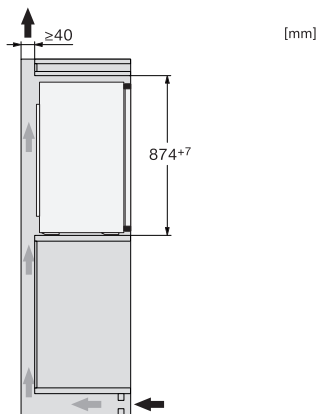

K7118D, K7128D, K7116E, K7126E, K7117D, K7127D, K7115E, K7125E, side view (installation drawings)