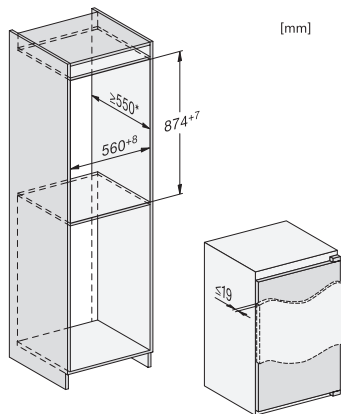

K 7118 D

Zabudovateľná chladnička

so 4* mraz. priehradkami DailyFresh, LED osvetl. a SoftClose pre väčší komfort.

K7118D, K7128D, K7116E, K7126E, K7117D, K7127D, K7115E, K7125E, built-in (footnote*) (installation drawings)