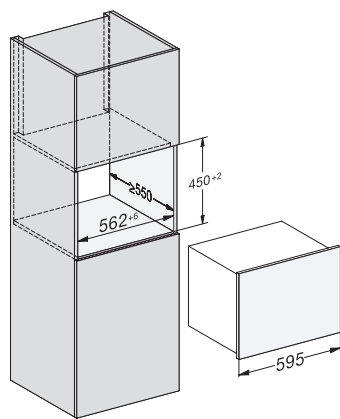

KWT 7112 iG 125 Gala Ed

Zabudovateľná vinotéka

s FlexiFrame Plus a Push2open pre najnáročnejších milovníkov vína.

EAN: 4002516643135 / Číslo materiálu: 12204800 / Číslo starého materiálu: 36711203EU1

Klimatická trieda	SN-ST
Chladiaca zóna v l	47
Vínna zóna v l	47
Celkový úžitkový objem v l	46
Miesto pre uloženie niekoľkých 0,75 l fliaš Bordeaux	18 fliaš
Trieda emisie hluku prenášaného vzduchom (A – D)	B
Emisie hluku prenášaného vzduchom v dB(A) re1pW	32
Príkon v miliampéroch (mA)	500
Napätie vo V	220-240
Istenie v A	10
Počet fáz	1
Frekvencia v Hz	50
Dĺžka elektrického vedenia v m	2,2
Dodávané príslušenstvo	
Filter Active AirClean	•

KWT 7112 iG 125 Gala Ed
 Zabudovateľná vinotéka
 s FlexiFrame Plus a Push2open pre najnáročnejších milovníkov vína.

KWT7112 iG, *Footnote (Sketch)

KWT7112 iG (Sketch)

KWT7112 iG, *Footnote (Sketch)

KWT7112iG, KWT6112iG, Interior dimensions (Installation drawings)