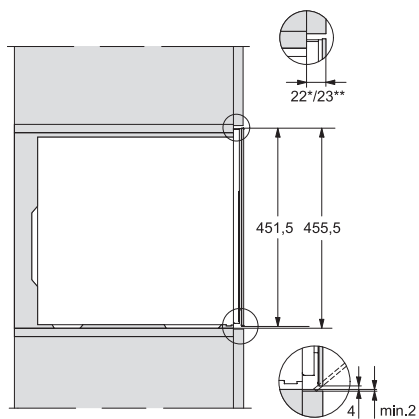

KWT 7112 iG 125 Gala Ed

Zabudovateľná vinotéka

s FlexiFrame Plus a Push2open pre najnáročnejších milovníkov vína.

EAN: 4002516643135 / Číslo materiálu: 12204800 / Číslo starého materiálu: 36711203EU1

Klimatická trieda	SN-ST
Chladiaca zóna v l	47
Vínna zóna v l	47
Celkový úžitkový objem v l	46
Miesto pre uloženie niekoľkých 0,75 l fliaš Bordeaux	18 fliaš
Trieda emisie hluku prenášaného vzduchom (A – D)	B
Emisie hluku prenášaného vzduchom v dB(A) re1pW	32
Príkon v miliampéroch (mA)	500
Napätie vo V	220-240
Istenie v A	10
Počet fáz	1
Frekvencia v Hz	50
Dĺžka elektrického vedenia v m	2,2
Dodávané príslušenstvo	
Filter Active AirClean	•

KWT 7112 iG 125 Gala Ed
 Zabudovateľná vinotéka
 s FlexiFrame Plus a Push2open pre najnáročnejších milovníkov vína.

KWT7112 iG, *Footnote (Sketch)

KWT7112 iG (Sketch)

KWT7112 iG, *Footnote (Sketch)

KWT7112iG, KWT6112iG, Interior dimensions (Installation drawings)