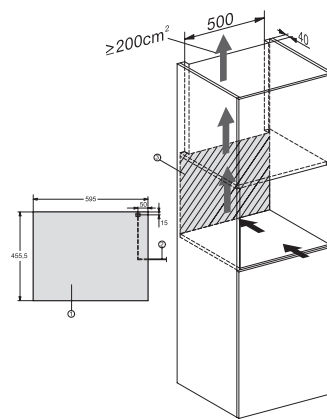

KWT 7112 iG 125 Gala Ed

Zabudovateľná vinotéka

s FlexiFrame Plus a Push2open pre najnáročnejších milovníkov vína.

EAN: 4002516643135 / Číslo materiálu: 12204800 / Číslo starého materiálu: 36711203EU1

Klimatická trieda	SN-ST
Chladiaca zóna v l	47
Vínna zóna v l	47
Celkový úžitkový objem v l	46
Miesto pre uloženie niekoľkých 0,75 l fliaš Bordeaux	18 fliaš
Trieda emisie hluku prenášaného vzduchom (A – D)	B
Emisie hluku prenášaného vzduchom v dB(A) re1pW	32
Príkon v miliampéroch (mA)	500
Napätie vo V	220-240
Istenie v A	10
Počet fáz	1
Frekvencia v Hz	50
Dĺžka elektrického vedenia v m	2,2
Dodávané príslušenstvo	
Filter Active AirClean	•

KWT 7112 iG 125 Gala Ed
 Zabudovateľná vinotéka
 s FlexiFrame Plus a Push2open pre najnáročnejších milovníkov vína.

KWT7112 iG, *Footnote (Sketch)

KWT7112 iG (Sketch)

KWT7112 iG, *Footnote (Sketch)

KWT7112iG, KWT6112iG, Interior dimensions (Installation drawings)