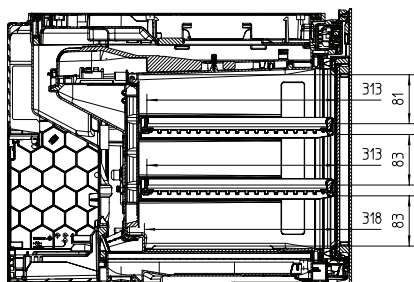

KWT 7112 iG 125 Gala Ed

Zabudovateľná vinotéka

s FlexiFrame Plus a Push2open pre najnáročnejších milovníkov vína.

EAN: 4002516643135 / Číslo materiálu: 12204800 / Číslo starého materiálu: 36711203EU1

Klimatická trieda	SN-ST
Chladiaca zóna v l	47
Vínna zóna v l	47
Celkový úžitkový objem v l	46
Miesto pre uloženie niekoľkých 0,75 l fliaš Bordeaux	18 fliaš
Trieda emisie hluku prenášaného vzduchom (A – D)	B
Emisie hluku prenášaného vzduchom v dB(A) re1pW	32
Príkon v miliampéroch (mA)	500
Napätie vo V	220-240
Istenie v A	10
Počet fáz	1
Frekvencia v Hz	50
Dĺžka elektrického vedenia v m	2,2
Dodávané príslušenstvo	
Filter Active AirClean	•

KWT 7112 iG 125 Gala Ed
 Zabudovateľná vinotéka
 s FlexiFrame Plus a Push2open pre najnáročnejších milovníkov vína.

KWT7112 iG, *Footnote (Sketch)

KWT7112 iG (Sketch)

KWT7112 iG, *Footnote (Sketch)

KWT7112iG, KWT6112iG, Interior dimensions (Installation drawings)