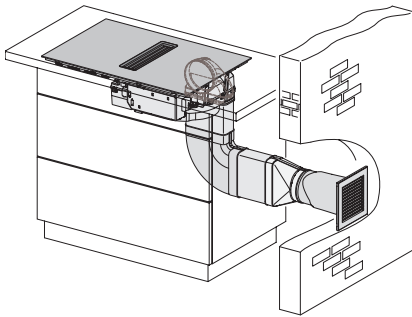

Montážna výška s pripojovacou skrinkou v mm	200
Vnútorný rozmer výrezu v mm (šírka) pri zabudovaní bez rámu na zapustenie	780
Vnútorný rozmer výrezu v mm (hĺbka) pri zabudovaní bez rámu na zapustenie	500
Hmotnosť v kg	15
Vonkajší rozmer výrezu v mm (šírka) pri zabudovaní bez rámu na zapustenie	804
Vonkajší rozmer výrezu v mm (hĺbka) pri zabudovaní bez rámu na zapustenie	524
Celkový príkon v kW	7,50
Napätie vo V	230
Frekvencia v Hz	50-60
Dĺžka elektrického vedenia v m	1,6
Dodávané príslušenstvo	
Pripojovací kábel	Áno

KMDA 7473 FL-A Silence

Indukčná varná doska s integrovaným odsávačom pár s motorom Silence a 2 oblasťami FLEX pre prevádzku odťahom

	Abluftbetrieb	Geführter Umluftbetrieb	Plug&Play-Betrieb
KMDA 7473 FR-A	✓	-	-
KMDA 7473 FR-U	-	✓	✓/✓
KMDA 7473 FL-A	✓	-	-
KMDA 7473 FL-U	-	✓	✓/✓

KMDA7272FL, KMDA7473FL – flush – Installation drawing

KMDA7272FL, KMDA7473FL – Installation drawing

KMDA7473FL/FR – Operating options

KMDA7272FL/FR, KMDA7473FL/FR, Exhaust air (Installation drawing)

KMDA7272FL, KMDA7473FL – Side view flush, Plug&Play – Installation drawing

KMDA7272FL, KMDA7473FL – Side view lying on top, Plug&Play – Installation drawing

KMDA7272FL, KMDA7473FL – Side view flush+X, Plug&Play – Installation drawing

KMDA7272FL, KMDA7473FL – Side view lying on top+X, Plug&Play – Installation drawing