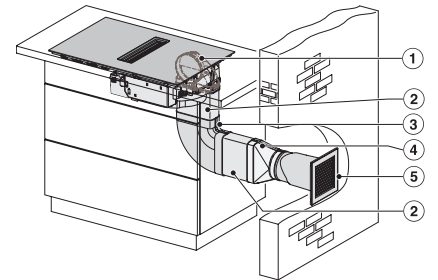

Montážna výška s pripojovacou skrinkou v mm	200
Vnútorný rozmer výrezu v mm (šírka) pri zabudovaní bez rámu na zapustenie	780
Vnútorný rozmer výrezu v mm (hĺbka) pri zabudovaní bez rámu na zapustenie	500
Hmotnosť v kg	15
Vonkajší rozmer výrezu v mm (šírka) pri zabudovaní bez rámu na zapustenie	804
Vonkajší rozmer výrezu v mm (hĺbka) pri zabudovaní bez rámu na zapustenie	524
Celkový príkon v kW	7,50
Napätie vo V	230
Frekvencia v Hz	50-60
Dĺžka elektrického vedenia v m	1,6
Dodávané príslušenstvo	
Pripojovací kábel	Áno

KMDA7272FL, KMDA7473FL – Side view lying on top, Plug&Play – Installation drawing

KMDA7272FL, KMDA7473FL – Side view flush+X, Plug&Play – Installation drawing

KMDA7272FL, KMDA7473FL – Side view lying on top+X, Plug&Play – Installation drawing

KMDA7272FL/FR, KMDA7473FL/FR – Installation variant 1 Basis -drawing

KMDA 7473 FL-A Silence

Indukčná varná doska s integrovaným odsávačom pár
s motorom Silence a 2 oblasťami FLEX pre prevádzku odťahom

KMDA7272FL/FR, KMDA7473FL/FR – Installation variant
2 Basis – drawing