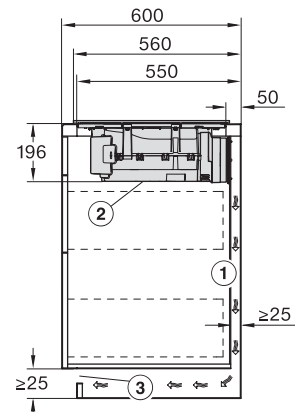

Montážna výška s pripojovacou skrinkou v mm	200
Vnútorný rozmer výrezu v mm (šírka) pri zabudovaní bez rámu na zapustenie	780
Vnútorný rozmer výrezu v mm (hĺbka) pri zabudovaní bez rámu na zapustenie	500
Hmotnosť v kg	15
Vonkajší rozmer výrezu v mm (šírka) pri zabudovaní bez rámu na zapustenie	804
Vonkajší rozmer výrezu v mm (hĺbka) pri zabudovaní bez rámu na zapustenie	524
Celkový príkon v kW	7,50
Napätie vo V	230
Frekvencia v Hz	50-60
Dĺžka elektrického vedenia v m	1,6
Dodávané príslušenstvo	
Pripojovací kábel	Áno

KMDA7272FL, KMDA7473FL – flush – Installation drawing

KMDA7272FL, KMDA7473FL – Installation drawing

KMDA7473FL/FR – Operating options

KMDA7272FL/FR, KMDA7473FL/FR, Exhaust air (Installation drawing)

KMDA7272FL, KMDA7473FL – Side view flush, Plug&Play – Installation drawing

KMDA7272FL, KMDA7473FL – Side view lying on top, Plug&Play – Installation drawing

KMDA7272FL, KMDA7473FL – Side view flush+X, Plug&Play – Installation drawing

KMDA7272FL, KMDA7473FL – Side view lying on top+X, Plug&Play – Installation drawing