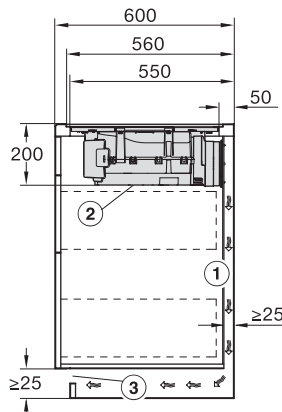

Montážna výška s pripojovacou skrinkou v mm	200
Vnútorný rozmer výrezu v mm (šírka) pri zabudovaní bez rámu na zapustenie	780
Vnútorný rozmer výrezu v mm (hĺbka) pri zabudovaní bez rámu na zapustenie	500
Hmotnosť v kg	15
Vonkajší rozmer výrezu v mm (šírka) pri zabudovaní bez rámu na zapustenie	804
Vonkajší rozmer výrezu v mm (hĺbka) pri zabudovaní bez rámu na zapustenie	524
Celkový príkon v kW	7,50
Napätie vo V	230
Frekvencia v Hz	50-60
Dĺžka elektrického vedenia v m	1,6
Dodávané príslušenstvo	
Pripojovací kábel	Áno

KMDA7272FL, KMDA7473FL – flush – Installation drawing

KMDA7272FL, KMDA7473FL – Installation drawing

KMDA7473FL/FR – Operating options

KMDA7272FL/FR, KMDA7473FL/FR, Exhaust air (Installation drawing)

KMDA7272FL, KMDA7473FL – Side view flush, Plug&Play – Installation drawing

KMDA7272FL, KMDA7473FL – Side view lying on top, Plug&Play – Installation drawing

KMDA7272FL, KMDA7473FL – Side view flush+X, Plug&Play – Installation drawing

KMDA7272FL, KMDA7473FL – Side view lying on top+X, Plug&Play – Installation drawing