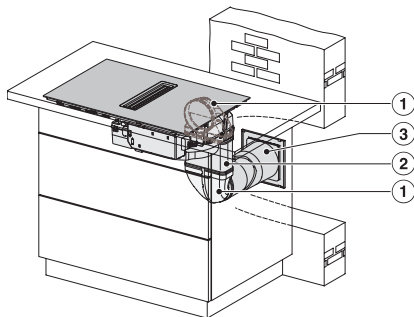

Montážna výška s pripojovacou skrinkou v mm	200
Vnútorný rozmer výrezu v mm (šírka) pri zabudovaní bez rámu na zapustenie	780
Vnútorný rozmer výrezu v mm (hĺbka) pri zabudovaní bez rámu na zapustenie	500
Hmotnosť v kg	15
Vonkajší rozmer výrezu v mm (šírka) pri zabudovaní bez rámu na zapustenie	804
Vonkajší rozmer výrezu v mm (hĺbka) pri zabudovaní bez rámu na zapustenie	524
Celkový príkon v kW	7,50
Napätie vo V	230
Frekvencia v Hz	50-60
Dĺžka elektrického vedenia v m	1,6
Dodávané príslušenstvo	
Pripojovací kábel	Áno

KMDA7272FL, KMDA7473FL – Side view lying on top, Plug&Play – Installation drawing

KMDA7272FL, KMDA7473FL – Side view flush+X, Plug&Play – Installation drawing

KMDA7272FL, KMDA7473FL – Side view lying on top+X, Plug&Play – Installation drawing

KMDA7272FL/FR, KMDA7473FL/FR – Installation variant 1 Basis -drawing

KMDA 7473 FL-A Silence

Indukčná varná doska s integrovaným odsávačom pár
s motorom Silence a 2 oblasťami FLEX pre prevádzku odťahom

KMDA7272FL/FR, KMDA7473FL/FR – Installation variant
2 Basis – drawing