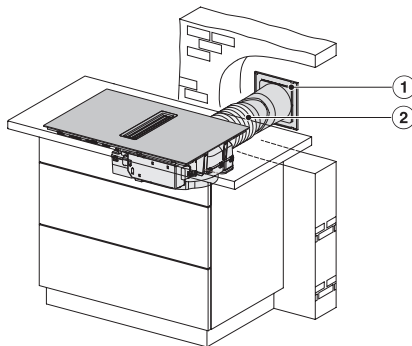

KMDA7272FL/FR, KMDA7473FL/FR -Installation variant
3 Basis – drawing