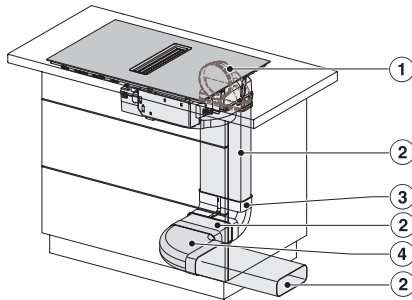

Montážna výška s pripojovacou skrinkou v mm	200
Vnútorný rozmer výrezu v mm (šírka) pri zabudovaní bez rámu na zapustenie	780
Vnútorný rozmer výrezu v mm (hĺbka) pri zabudovaní bez rámu na zapustenie	500
Hmotnosť v kg	15
Vonkajší rozmer výrezu v mm (šírka) pri zabudovaní bez rámu na zapustenie	804
Vonkajší rozmer výrezu v mm (hĺbka) pri zabudovaní bez rámu na zapustenie	524
Celkový príkon v kW	7,50
Napätie vo V	230
Frekvencia v Hz	50-60
Dĺžka elektrického vedenia v m	1,6
Dodávané príslušenstvo	
Pripojovací kábel	Áno

KMDA7272FL, KMDA7473FL – flush – Installation drawing

KMDA7272FL, KMDA7473FL – Installation drawing

KMDA7473FL/FR – Operating options

KMDA7272FL/FR, KMDA7473FL/FR, Exhaust air (Installation drawing)

KMDA7272FL, KMDA7473FL – Side view flush, Plug&Play – Installation drawing

KMDA7272FL, KMDA7473FL – Side view lying on top, Plug&Play – Installation drawing

KMDA7272FL, KMDA7473FL – Side view flush+X, Plug&Play – Installation drawing

KMDA7272FL, KMDA7473FL – Side view lying on top+X, Plug&Play – Installation drawing

KMDA7272FL/FR, KMDA7473FL/FR – Installation variant 1 Basis -drawing

KMDA 7473 FL-A Silence

Indukčná varná doska s integrovaným odsávačom pár
s motorom Silence a 2 oblasťami FLEX pre prevádzku odťahom

KMDA7272FL/FR, KMDA7473FL/FR – Installation variant
2 Basis – drawing