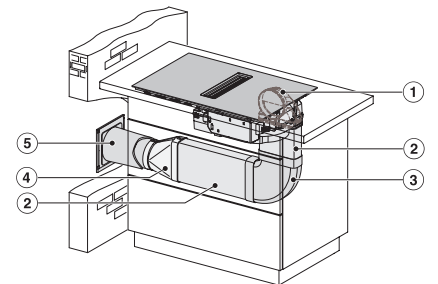

KMDA7272FL/FR, KMDA7473FL/FR – Installation variant
9 Exhaust air – drawing