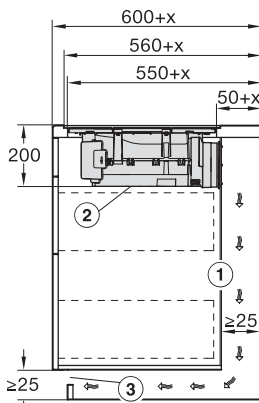

Montážna výška s pripojovacou skrinkou v mm	200
Vnútorný rozmer výrezu v mm (šírka) pri zabudovaní bez rámu na zapustenie	780
Vnútorný rozmer výrezu v mm (hĺbka) pri zabudovaní bez rámu na zapustenie	500
Hmotnosť v kg	15
Vonkajší rozmer výrezu v mm (šírka) pri zabudovaní bez rámu na zapustenie	804
Vonkajší rozmer výrezu v mm (hĺbka) pri zabudovaní bez rámu na zapustenie	524
Celkový príkon v kW	7,50
Napätie vo V	230
Frekvencia v Hz	50-60
Dĺžka elektrického vedenia v m	1,6
Dodávané príslušenstvo	
Pripojovací kábel	Áno

KMDA7272FL, KMDA7473FL – flush – Installation drawing

KMDA7272FL, KMDA7473FL – Installation drawing

KMDA7473FL/FR – Operating options

KMDA7272FL/FR, KMDA7473FL/FR, Exhaust air (Installation drawing)

KMDA7272FL, KMDA7473FL – Side view flush, Plug&Play – Installation drawing

KMDA7272FL, KMDA7473FL – Side view lying on top, Plug&Play – Installation drawing

KMDA7272FL, KMDA7473FL – Side view flush+X, Plug&Play – Installation drawing

KMDA7272FL, KMDA7473FL – Side view lying on top+X, Plug&Play – Installation drawing