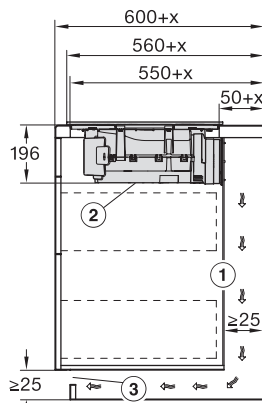

Montážna výška s pripojovacou skrinkou v mm	200
Vnútorný rozmer výrezu v mm (šírka) pri zabudovaní bez rámu na zapustenie	780
Vnútorný rozmer výrezu v mm (hĺbka) pri zabudovaní bez rámu na zapustenie	500
Hmotnosť v kg	15
Vonkajší rozmer výrezu v mm (šírka) pri zabudovaní bez rámu na zapustenie	804
Vonkajší rozmer výrezu v mm (hĺbka) pri zabudovaní bez rámu na zapustenie	524
Celkový príkon v kW	7,50
Napätie vo V	230
Frekvencia v Hz	50-60
Dĺžka elektrického vedenia v m	1,6
Dodávané príslušenstvo	
Pripojovací kábel	Áno

KMDA7272FL, KMDA7473FL – flush – Installation drawing

KMDA7272FL, KMDA7473FL – Installation drawing

KMDA7473FL/FR – Operating options

KMDA7272FL/FR, KMDA7473FL/FR, Exhaust air (Installation drawing)

KMDA7272FL, KMDA7473FL – Side view flush, Plug&Play – Installation drawing

KMDA7272FL, KMDA7473FL – Side view lying on top, Plug&Play – Installation drawing

KMDA7272FL, KMDA7473FL – Side view flush+X, Plug&Play – Installation drawing

KMDA7272FL, KMDA7473FL – Side view lying on top+X, Plug&Play – Installation drawing