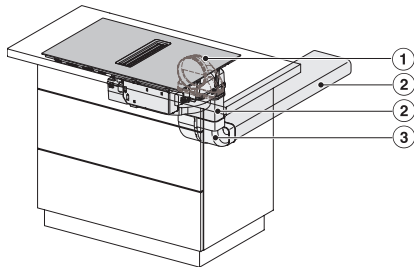

KMDA 7473 FL-A Silence

Indukčná varná doska s integrovaným odsávačom pár
s motorom Silence a 2 oblasťami FLEX pre prevádzku odťahom