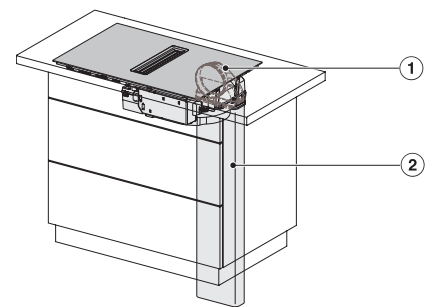

Montážna výška s pripojovacou skrinkou v mm	200
Vnútorný rozmer výrezu v mm (šírka) pri zabudovaní bez rámu na zapustenie	780
Vnútorný rozmer výrezu v mm (hĺbka) pri zabudovaní bez rámu na zapustenie	500
Hmotnosť v kg	15
Vonkajší rozmer výrezu v mm (šírka) pri zabudovaní bez rámu na zapustenie	804
Vonkajší rozmer výrezu v mm (hĺbka) pri zabudovaní bez rámu na zapustenie	524
Celkový príkon v kW	7,50
Napätie vo V	230
Frekvencia v Hz	50-60
Dĺžka elektrického vedenia v m	1,6
Dodávané príslušenstvo	
Pripojovací kábel	Áno

KMDA7272FL, KMDA7473FL – flush – Installation drawing

KMDA7272FL, KMDA7473FL – Installation drawing

KMDA7473FL/FR – Operating options

KMDA7272FL/FR, KMDA7473FL/FR, Exhaust air (Installation drawing)

KMDA7272FL, KMDA7473FL – Side view flush, Plug&Play – Installation drawing

KMDA7272FL, KMDA7473FL – Side view lying on top, Plug&Play – Installation drawing

KMDA7272FL, KMDA7473FL – Side view flush+X, Plug&Play – Installation drawing

KMDA7272FL, KMDA7473FL – Side view lying on top+X, Plug&Play – Installation drawing