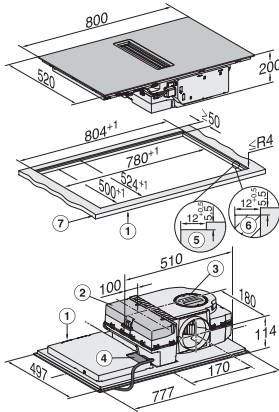

KMDA 7473 FL-A Silence

Indukčná varná doska s integrovaným odsávačom pár s motorom Silence a 2 oblasťami FLEX pre prevádzku odťahom

	Abluftbetrieb	Geführter Umluftbetrieb	Plug&Play-Betrieb
KMDA 7473 FR-A	✓	-	-
KMDA 7473 FR-U	-	✓	✓/✓
KMDA 7473 FL-A	✓	-	-
KMDA 7473 FL-U	-	✓	✓/✓

KMDA7272FL, KMDA7473FL – flush – Installation drawing