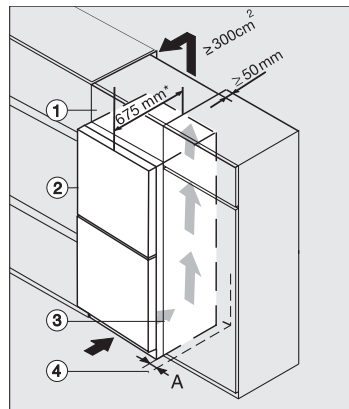

Integrating freestanding refrigeration appliance in a run of kitchen units, edt/cs, ws, bst, el (*footnote)