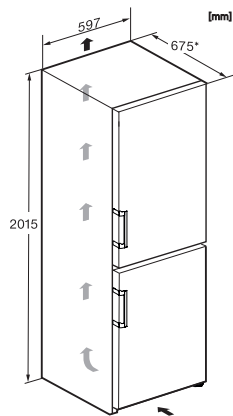

KFN 4797 AD

Volne stojaca chladnička s mrazničkou

s PerfectFresh Pro a NoFrost pre dšiu sviežosť a s plusom v oblasti komfortu.

KFN4797DD, KFN4797CD, KFN4799DDE, KFN4795DD, KFN4795AD, KFN4795CD, KFN4795BD, installation sketch (footnote*)