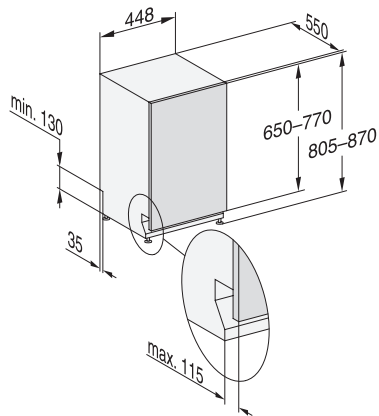

G 5790 SCVi SL

Plne integrovaná umývačka riadu 45 cm

pre optimálne výsledky sušenia vďaka systému sušenia AutoOpen.

EAN: 4002516621027 / Číslo materiálu: 12174040 / Číslo starého materiálu: 21579062OE1

Extra čisté	•
Extra suché	•
Usporiadanie košov	
Uloženie príboru	Zásuvka MultiFlex 45
Košové vybavenie	ExtraComfort 45 cm
Počet jedálenských súprav	9
Bezpečnosť	
Systém Waterproof	•
Detská poistka	•
Technické údaje	
Šírka výklenku minimálne v mm	450
Šírka výklenku maximálne v mm	450
Výška výklenku minimálne v mm	805
Výška výklenku maximálne v mm	870
Hĺbka výklenku v mm	550
Šírka prístroja v mm	448
Výška prístroja v mm	805
Hĺbka prístroja v mm	550
Hĺbka prístroja pri otvorených dverkách v cm	116,5
Hmotnosť netto v kg	40,8
Celkový príkon v kW	2,00
Napätie vo V	230
Istenie v A	10
Počet fáz	1
Elektrická frekvencia, štandardná	50
Dĺžka prívodovej hadice vody v cm	1,50
Dĺžka odtokovej hadice vody v cm	1,50
Dĺžka elektrického vedenia v m	1,70
Min. hmotnosť čelných dverok v kg	2,0
Max. hmotnosť čelných dverok v kg	8,0
Dostupné jazyky displeja	
Dostupné jazyky displeja prostredníctvom MultiLingua	deutsch, english (GB), magyar, polski, română, slovenčina, srpski, čeština
Dodávané príslušenstvo	
1 x balenie UltraTabs (20 kusov)	•
Voucher 1 x balenie UltraTabs (20 kusov) alebo 9 balení za špeciálnu cenu	•

G 5790 SCVi SL

Plne integrovaná umývačka riadu 45 cm

pre optimálne výsledky sušenia vďaka systému sušenia AutoOpen.

G7000, fully integrated dishwasher, 45cm (installation drawing)

G7000, fully integrated dishwasher, 45cm (installation drawing)