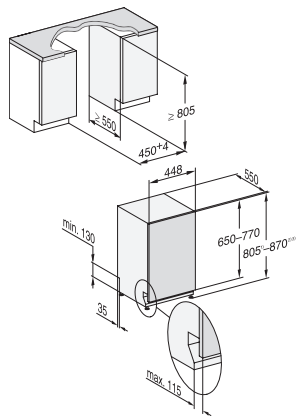

G 5790 SCVi SL

Plne integrovaná umývačka riadu 45 cm

pre optimálne výsledky sušenia vďaka systému sušenia AutoOpen.

EAN: 4002516621027 / Číslo materiálu: 12174040 / Číslo starého materiálu: 21579062OE1

Extra čisté	•
Extra suché	•
Usporiadanie košov	
Uloženie príboru	Zásuvka MultiFlex 45
Košové vybavenie	ExtraComfort 45 cm
Počet jedálenských súprav	9
Bezpečnosť	
Systém Waterproof	•
Detská poistka	•
Technické údaje	
Šírka výklenku minimálne v mm	450
Šírka výklenku maximálne v mm	450
Výška výklenku minimálne v mm	805
Výška výklenku maximálne v mm	870
Hĺbka výklenku v mm	550
Šírka prístroja v mm	448
Výška prístroja v mm	805
Hĺbka prístroja v mm	550
Hĺbka prístroja pri otvorených dverkách v cm	116,5
Hmotnosť netto v kg	40,8
Celkový príkon v kW	2,00
Napätie vo V	230
Istenie v A	10
Počet fáz	1
Elektrická frekvencia, štandardná	50
Dĺžka prívodovej hadice vody v cm	1,50
Dĺžka odtokovej hadice vody v cm	1,50
Dĺžka elektrického vedenia v m	1,70
Min. hmotnosť čelných dverok v kg	2,0
Max. hmotnosť čelných dverok v kg	8,0
Dostupné jazyky displeja	
Dostupné jazyky displeja prostredníctvom MultiLingua	deutsch, english (GB), magyar, polski, română, slovenčina, srpski, čeština
Dodávané príslušenstvo	
1 x balenie UltraTabs (20 kusov)	•
Voucher 1 x balenie UltraTabs (20 kusov) alebo 9 balení za špeciálnu cenu	•

G 5790 SCVi SL

Plne integrovaná umývačka riadu 45 cm

pre optimálne výsledky sušenia vďaka systému sušenia AutoOpen.

G7000, fully integrated dishwasher, 45cm (installation drawing)

G7000, fully integrated dishwasher, 45cm (installation drawing)