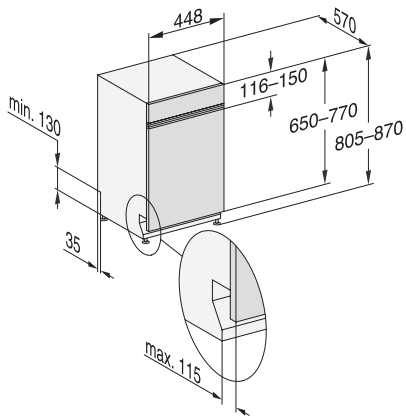

G 5740 SCi SL

Zabudovateľná umývačka riadu 45 cm

pre optimálne výsledky sušenia vďaka systému sušenia AutoOpen.

EAN: 4002516621010 / Číslo materiálu: 12174030 / Číslo starého materiálu: 21574057OE1

Extra čisté	•
Extra suché	•
Usporiadanie košov	
Uloženie príboru	Zásuvka MultiFlex 45
Košové vybavenie	ExtraComfort 45 cm
Počet jedálskych súprav	9
Bezpečnosť	
Systém Waterproof	•
Detská poistka	•
Technické údaje	
Šírka výklenku minimálne v mm	450
Šírka výklenku maximálne v mm	450
Výška výklenku minimálne v mm	805
Výška výklenku maximálne v mm	870
Hĺbka výklenku v mm	570
Šírka prístroja v mm	448
Výška prístroja v mm	805
Hĺbka prístroja v mm	570
Hĺbka prístroja pri otvorených dverkách v cm	116,5
Hmotnosť netto v kg	41,4
Celkový príkon v kW	2,00
Napätie vo V	230
Istenie v A	10
Počet fáz	1
Elektrická frekvencia, štandardná	50
Dĺžka prívodovej hadice vody v cm	1,50
Dĺžka odtokovej hadice vody v cm	1,50
Dĺžka elektrického vedenia v m	1,70
Min. hmotnosť čelných dverok v kg	2,0
Max. hmotnosť čelných dverok v kg	8,0
Dostupné jazyky displeja	
Dostupné jazyky displeja prostredníctvom MultiLingua	deutsch, english (GB), magyar, polski, română, slovenčina, srpski, čeština
Dodávané príslušenstvo	
1 x balenie UltraTabs (20 kusov)	•
Voucher 1 x balenie UltraTabs (20 kusov) alebo 9 balení za špeciálnu cenu	•

G 5740 SCi SL

Zabudovateľná umývačka riadu 45 cm

pre optimálne výsledky sušenia vďaka systému sušenia AutoOpen.

G7000, integrated dishwasher, 45cm (installation drawing)

G7000, integrated dishwasher, 45cm (installation drawing)