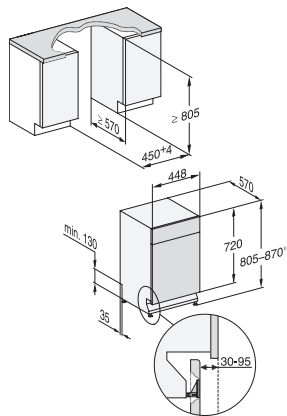

G 5740 SCi SL

Zabudovateľná umývačka riadu 45 cm

pre optimálne výsledky sušenia vďaka systému sušenia AutoOpen.

EAN: 4002516621010 / Číslo materiálu: 12174030 / Číslo starého materiálu: 21574057OE1

Extra čisté	•
Extra suché	•
Usporiadanie košov	
Uloženie príboru	Zásuvka MultiFlex 45
Košové vybavenie	ExtraComfort 45 cm
Počet jedálskych súprav	9
Bezpečnosť	
Systém Waterproof	•
Detská poistka	•
Technické údaje	
Šírka výklenku minimálne v mm	450
Šírka výklenku maximálne v mm	450
Výška výklenku minimálne v mm	805
Výška výklenku maximálne v mm	870
Hĺbka výklenku v mm	570
Šírka prístroja v mm	448
Výška prístroja v mm	805
Hĺbka prístroja v mm	570
Hĺbka prístroja pri otvorených dverkách v cm	116,5
Hmotnosť netto v kg	41,4
Celkový príkon v kW	2,00
Napätie vo V	230
Istenie v A	10
Počet fáz	1
Elektrická frekvencia, štandardná	50
Dĺžka prívodovej hadice vody v cm	1,50
Dĺžka odtokovej hadice vody v cm	1,50
Dĺžka elektrického vedenia v m	1,70
Min. hmotnosť čelných dverok v kg	2,0
Max. hmotnosť čelných dverok v kg	8,0
Dostupné jazyky displeja	
Dostupné jazyky displeja prostredníctvom MultiLingua	deutsch, english (GB), magyar, polski, română, slovenčina, srpski, čeština
Dodávané príslušenstvo	
1 x balenie UltraTabs (20 kusov)	•
Voucher 1 x balenie UltraTabs (20 kusov) alebo 9 balení za špeciálnu cenu	•

G 5740 SCi SL

Zabudovateľná umývačka riadu 45 cm

pre optimálne výsledky sušenia vďaka systému sušenia AutoOpen.

G7000, integrated dishwasher, 45cm (installation drawing)

G7000, integrated dishwasher, 45cm (installation drawing)