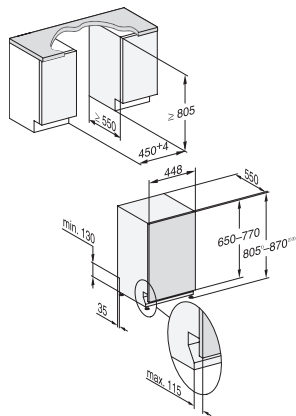

G 5590 SCVi SL Active

Plne integrovaná umývačka riadu 45 cm
v osvedčenej kvalite Miele za výhodnú uvádzaciu cenu.

EAN: 4002516621003 / Číslo materiálu: 12174020 / Číslo starého materiálu: 21559062OE1

Bezpečnosť	
Systém Waterproof	•
Technické údaje	
Šírka výklenku minimálne v mm	450
Šírka výklenku maximálne v mm	450
Výška výklenku minimálne v mm	805
Výška výklenku maximálne v mm	870
Hĺbka výklenku v mm	550
Šírka prístroja v mm	448
Výška prístroja v mm	805
Hĺbka prístroja v mm	550
Hĺbka prístroja pri otvorených dverkách v cm	116,5
Hmotnosť netto v kg	40,8
Celkový príkon v kW	2,00
Napätie vo V	230
Istenie v A	10
Počet fáz	1
Elektrická frekvencia, štandardná	50
Dĺžka prívodovej hadice vody v cm	1,50
Dĺžka odtokovej hadice vody v cm	1,50
Dĺžka elektrického vedenia v m	1,70
Min. hmotnosť čelných dverok v kg	2,0
Max. hmotnosť čelných dverok v kg	8,0
Dodávané príslušenstvo	
1 × balenie UltraTabs (20 kusov)	•
Voucher 1 × balenie UltraTabs (20 kusov) alebo 9 balení za špeciálnu cenu	•

G 5590 SCVi SL Active

Plne integrovaná umývačka riadu 45 cm
v osvedčenej kvalite Miele za výhodnú uvádzaciu cenu.

G7000, fully integrated dishwasher, 45cm (installation drawing)

G7000, fully integrated dishwasher, 45cm (installation drawing)