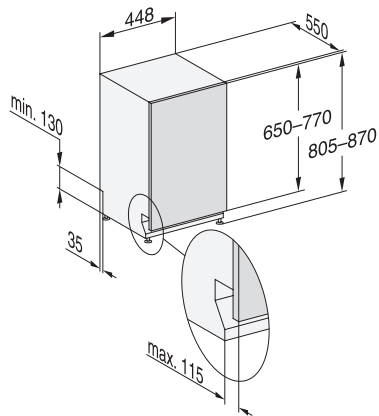

G 5590 SCVi SL Active

Plne integrovaná umývačka riadu 45 cm
v osvedčenej kvalite Miele za výhodnú uvádzaciu cenu.

EAN: 4002516621003 / Číslo materiálu: 12174020 / Číslo starého materiálu: 21559062OE1

Bezpečnosť	
Systém Waterproof	•
Technické údaje	
Šírka výklenku minimálne v mm	450
Šírka výklenku maximálne v mm	450
Výška výklenku minimálne v mm	805
Výška výklenku maximálne v mm	870
Hĺbka výklenku v mm	550
Šírka prístroja v mm	448
Výška prístroja v mm	805
Hĺbka prístroja v mm	550
Hĺbka prístroja pri otvorených dverkách v cm	116,5
Hmotnosť netto v kg	40,8
Celkový príkon v kW	2,00
Napätie vo V	230
Istenie v A	10
Počet fáz	1
Elektrická frekvencia, štandardná	50
Dĺžka prívodovej hadice vody v cm	1,50
Dĺžka odtokovej hadice vody v cm	1,50
Dĺžka elektrického vedenia v m	1,70
Min. hmotnosť čelných dverok v kg	2,0
Max. hmotnosť čelných dverok v kg	8,0
Dodávané príslušenstvo	
1 × balenie UltraTabs (20 kusov)	•
Voucher 1 × balenie UltraTabs (20 kusov) alebo 9 balení za špeciálnu cenu	•

G 5590 SCVi SL Active

Plne integrovaná umývačka riadu 45 cm
v osvedčenej kvalite Miele za výhodnú uvádzaciu cenu.

G7000, fully integrated dishwasher, 45cm (installation drawing)

G7000, fully integrated dishwasher, 45cm (installation drawing)