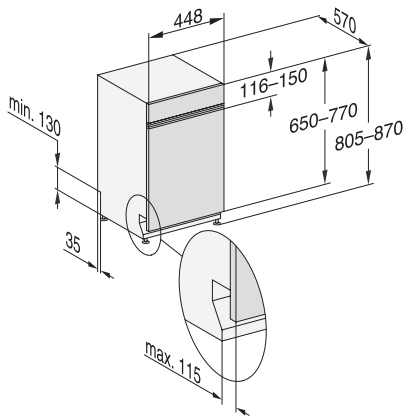

G 5540 SCi SL Active

Zabudovateľná umývačka riadu 45 cm

v osvedčenej kvalite Miele za výhodnú uvádzaciu cenu.

EAN: 4002516620990 / Číslo materiálu: 12174010 / Číslo starého materiálu: 21554057OE1

Bezpečnosť	
Systém Waterproof	•
Detská poistka	•
Technické údaje	
Šírka výklenku minimálne v mm	450
Šírka výklenku maximálne v mm	450
Výška výklenku minimálne v mm	805
Výška výklenku maximálne v mm	870
Hĺbka výklenku v mm	570
Šírka prístroja v mm	448
Výška prístroja v mm	805
Hĺbka prístroja v mm	570
Hĺbka prístroja pri otvorených dverkách v cm	116,5
Hmotnosť netto v kg	41,4
Celkový príkon v kW	2,00
Napätie vo V	230
Istenie v A	10
Počet fáz	1
Elektrická frekvencia, štandardná	50
Dĺžka prívodovej hadice vody v cm	1,50
Dĺžka odtokovej hadice vody v cm	1,50
Dĺžka elektrického vedenia v m	1,70
Min. hmotnosť čelných dverok v kg	2,0
Max. hmotnosť čelných dverok v kg	8,0
Dodávané príslušenstvo	
1 x balenie UltraTabs (20 kusov)	•
Voucher 1 x balenie UltraTabs (20 kusov) alebo 9 balení za špeciálnu cenu	•

G 5540 SCi SL Active

Zabudovateľná umývačka riadu 45 cm

v osvedčenej kvalite Miele za výhodnú uvádzaciu cenu.

G7000, integrated dishwasher, 45cm (installation drawing)

G7000, integrated dishwasher, 45cm (installation drawing)