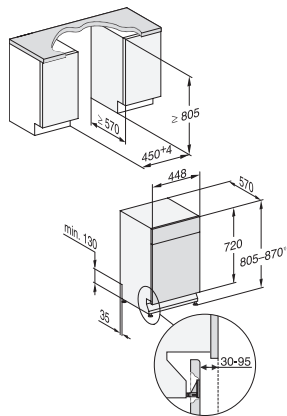

G 5540 SCi SL Active

Zabudovateľná umývačka riadu 45 cm

v osvedčenej kvalite Miele za výhodnú uvádzaciu cenu.

EAN: 4002516620990 / Číslo materiálu: 12174010 / Číslo starého materiálu: 21554057OE1

Bezpečnosť	
Systém Waterproof	•
Detská poistka	•
Technické údaje	
Šírka výklenku minimálne v mm	450
Šírka výklenku maximálne v mm	450
Výška výklenku minimálne v mm	805
Výška výklenku maximálne v mm	870
Hĺbka výklenku v mm	570
Šírka prístroja v mm	448
Výška prístroja v mm	805
Hĺbka prístroja v mm	570
Hĺbka prístroja pri otvorených dverkách v cm	116,5
Hmotnosť netto v kg	41,4
Celkový príkon v kW	2,00
Napätie vo V	230
Istenie v A	10
Počet fáz	1
Elektrická frekvencia, štandardná	50
Dĺžka prívodovej hadice vody v cm	1,50
Dĺžka odtokovej hadice vody v cm	1,50
Dĺžka elektrického vedenia v m	1,70
Min. hmotnosť čelných dverok v kg	2,0
Max. hmotnosť čelných dverok v kg	8,0
Dodávané príslušenstvo	
1 x balenie UltraTabs (20 kusov)	•
Voucher 1 x balenie UltraTabs (20 kusov) alebo 9 balení za špeciálnu cenu	•

G 5540 SCi SL Active

Zabudovateľná umývačka riadu 45 cm

v osvedčenej kvalite Miele za výhodnú uvádzaciu cenu.

G7000, integrated dishwasher, 45cm (installation drawing)

G7000, integrated dishwasher, 45cm (installation drawing)