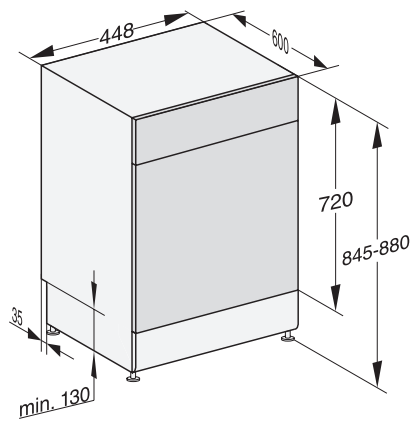

G 5540 SC SL Active

Voľne stojaca umývačka riadu 45 cm

v osvedčenej kvalite Miele za výhodnú uvádzaciu cenu.

EAN: 4002516620983 / Číslo materiálu: 12174000 / Číslo starého materiálu: 21554016OE1

Bezpečnosť	
Systém Waterproof	•
Detská poistka	•
Technické údaje	
Šírka výklenku minimálne v mm	450
Šírka výklenku maximálne v mm	450
Výška výklenku minimálne v mm	845
Výška výklenku maximálne v mm	880
Hĺbka výklenku v mm	600
Šírka prístroja v mm	448
Výška prístroja v mm	845
Hĺbka prístroja v mm	600
Hĺbka prístroja pri otvorených dverkách v cm	119,5
Hmotnosť netto v kg	47,6
Celkový príkon v kW	2,00
Napätie vo V	230
Istenie v A	10
Počet fáz	1
Elektrická frekvencia, štandardná	50
Dĺžka privodovej hadice vody v cm	1,50
Dĺžka odtokovej hadice vody v cm	1,50
Dĺžka elektrického vedenia v m	1,70
Dodávané príslušenstvo	
1 × balenie UltraTabs (20 kusov)	•
Voucher 1 × balenie UltraTabs (20 kusov) alebo 9 balení za špeciálnu cenu	•

G 5540 SC SL Active

Volne stojaca umývačka riadu 45 cm

v osvedčenej kvalite Miele za výhodnú uvádzaciu cenu.

G7000, free standing dishwasher, 45cm (installation drawing)