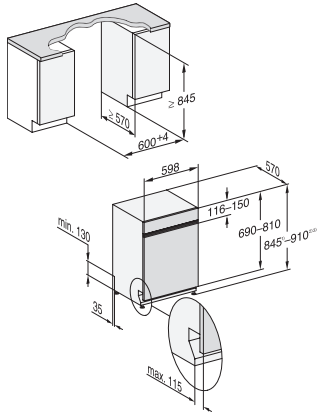

G 5315 SCi XXL Active Plus
Zabudovateľná umývačka riadu
pre optimálne výsledky sušenia vďaka systému sušenia AutoOpen.

G7000, integrated dishwasher, XXL, 60cm (installation drawing)