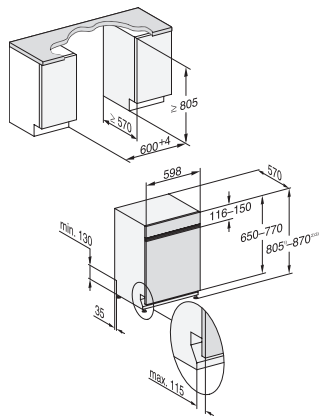

G 5310 SCi Active Plus
Zabudovateľná umývačka riadu
pre optimálne výsledky sušenia vďaka systému sušenia AutoOpen.

G7000, integrated dishwasher, 60cm (installation drawing)