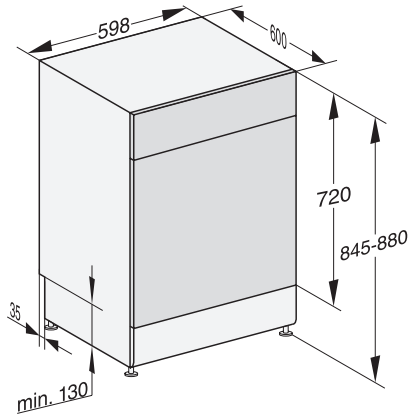

G 5310 SC Front Active Plus
Volne stojaca umývačka riadu
pre optimálne výsledky sušenia vďaka systému sušenia AutoOpen.

G7000, free standing dishwasher, 60cm (installation drawing)