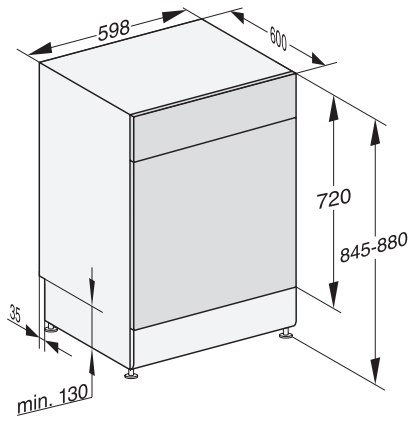

G 5310 SC Active Plus

Volne stojaca umývačka riadu

pre optimálne výsledky sušenia vďaka systému sušenia AutoOpen.

G7000, free standing dishwasher, 60cm (installation drawing)