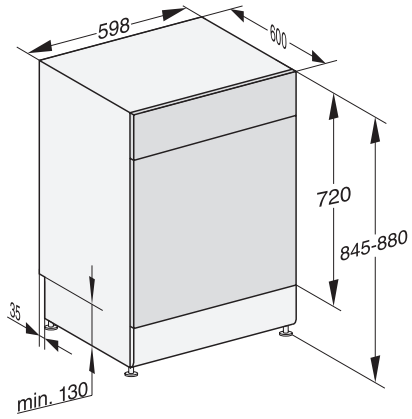

G 5110 SC Front Active

Volne stojaca umývačka riadu
v osvedčenej kvalite Miele za výhodnú uvádzaciu cenu.

G7000, free standing dishwasher, 60cm (installation drawing)