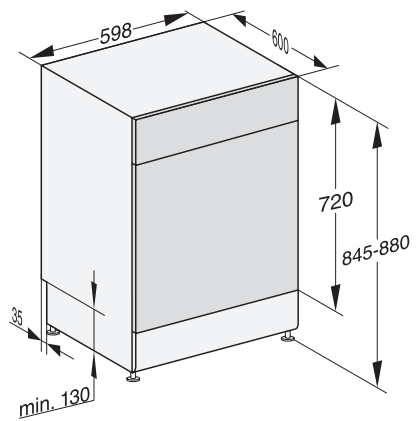

G 5110 SC Active

Volne stojaca umývačka riadu

v osvedčenej kvalite Miele za výhodnú uvádzaciu cenu.

G7000, free standing dishwasher, 60cm (installation drawing)