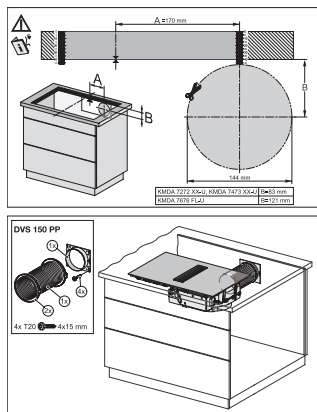

DVS 150

Predlžovacia súprava pre KMDA 7272 xx-U/KMDA 7473 xx-U

Pre Plug&Play prevádzku KMDA pri príliš hlbokých skrinkách

EAN: 4002516645313 / Číslo materiálu: 12167200 / Číslo starého materiálu: 28996453D

- Spojenie medzi hrdlom ventilátora a zadnou stenou skrinky
- Pre spodné skrinky hlbšie 60 cm
- Variabilná dĺžka
- Vrátane odťahového hrdla, hadice a hadicovej svorky

DVS 150

Predĺžovacia súprava pre KMDA 7272 xx-U/KMDA 7473 xx-U

Pre Plug&Play prevádzku KMDA pri príliš hlbokých skrinkách

Installation plan DVS150PP – Installation drawing