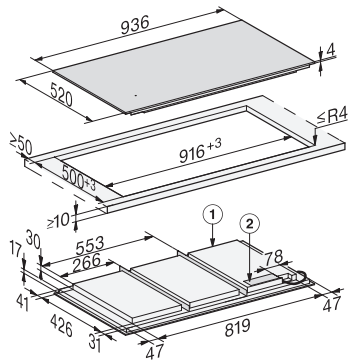

KM 7897-1 FL Diamond

Samostatná indukčná varná doska

s celoplošnou indukciou a DiamondFinish pre dlhotrvajúcu radosť z varenia

KM7697FL, KM7897FL, KM7897-1FLDiamond, KM7897-2FL Diamond (installation drawings) – onset