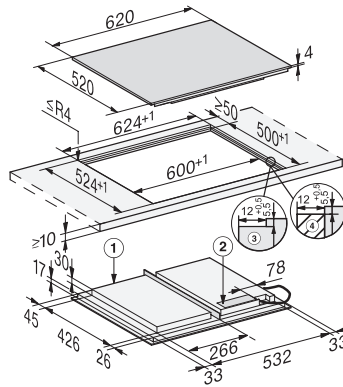

KM7667FL, KM7667-1FL, KM7867FL, KM7867-1FLDiamond, KM7867-2FL Diamond – flush (installation drawings)