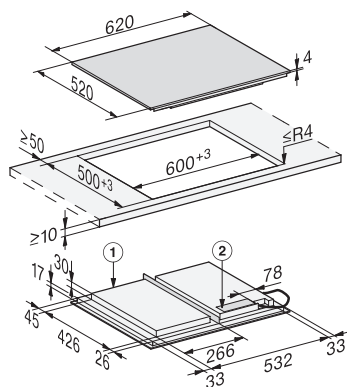

KM 7867-1 FL Diamond

Samostatná indukčná varná doska

s celoplošnou indukciou a DiamondFinish pre dlhotrvajúcu radosť z varenia

KM7667FL, KM7867FL, KM7867-1FL Diamond, KM7867-2FL Diamond – onset installation (installation drawings)