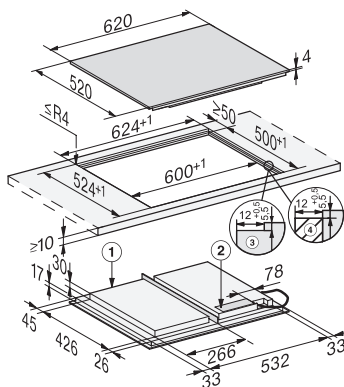

KM7667FL, KM7867FL, KM7867-1FLDiamond, KM7867-2FL Diamond – flush (installation drawings)