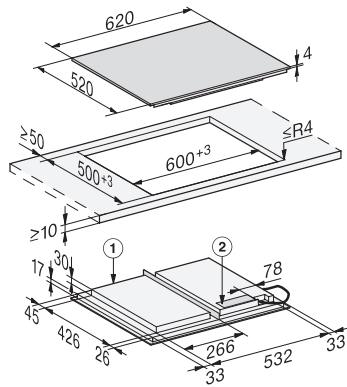

KM 7867-1 FL Diamond

Samostatná indukčná varná doska

s celoplošnou indukciou a DiamondFinish pre dlhotrvajúcu radosť z varenia

KM7667FL, KM7667-1FL, KM7867FL, KM7867-1FL Diamond, KM7867-2FL Diamond – onset installation (installation drawings)