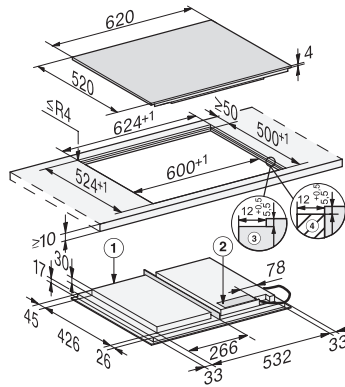

KM7667FL, KM7667-1FL, KM7867FL, KM7867-1FLDiamond, KM7867-2FL Diamond – flush (installation drawings)