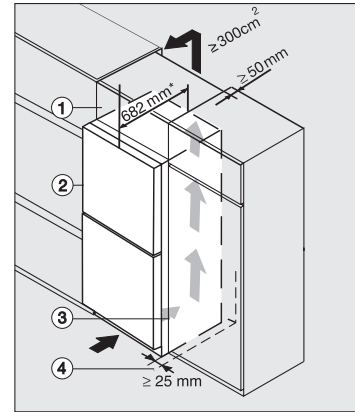

Integrating freestanding refrigerator appliance in a run of
kitchen units, bb, brws, bs, grgr (*Fußnote)