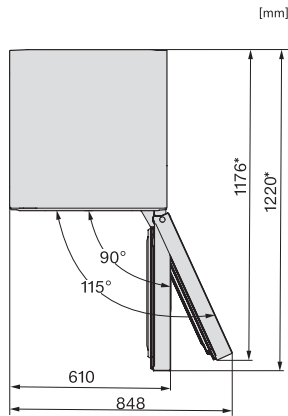

KFN 4898 AD

Volne stojaca chladnička s mrazničkou

pre dlhú sviežosť a dokonalý komfort vďaka PerfectFresh Active a Freeze&Cool.

KFN4898CD bs, KS4887DD edt/cs, top view (footnote*)
(installation drawings)