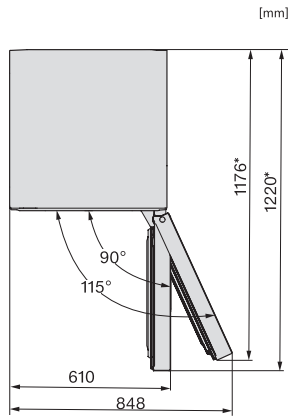

KFN 4898 AD

Volne stojaca chladnička s mrazničkou
pre dlhú sviežosť a dokonalý komfort vďaka PerfectFresh Active a Freeze&Cool.

KFN4898CD bs, KS4887DD edt/cs, top view (footnote*)
(installation drawings)