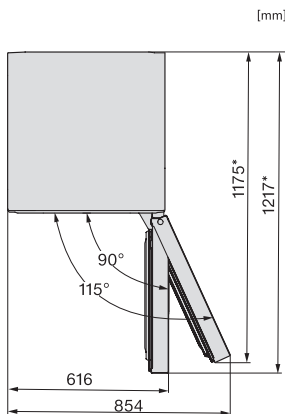

KFN4795CD bb, KS4783DD obsw/matt, KFN4898AD grgr, KFN4799AD obsw/matt 125 Gala Edition, top view (installation drawings)