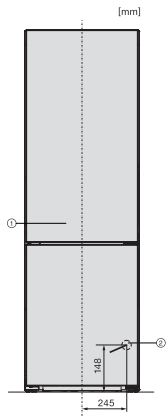

KFN 4898 AD

Voľne stojaca chladnička s mrazničkou

pre dlhú sviežosť a dokonalý komfort vďaka PerfectFresh Active a Freeze&Cool.

KFN4395DD, KFN4393FD, KFN4393DD, KFN4795DD bb, KFN4795CD bb, KFN4898CD, installation (footnote*)