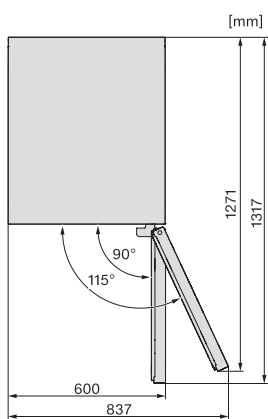

KWT 4584 E  
Stojaca vinotéka  
s teplotnou zónou, ActiveHumidity a zámkom dvierok.

KWT4584E sw, Rioja, installation sketch (\*footnote)  
(installation drawings)

KWT4584E sw, Rioja, top view (installation drawings)