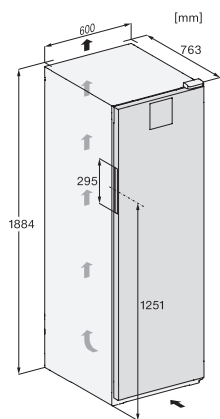

KWT 4584 E  
Stojaca vinotéka  
s teplotnou zónou, ActiveHumidity a zámkom dvierok.

KWT4584E sw, Rioja, installation sketch (\*footnote)  
(installation drawings)

KWT4584E sw, Rioja, top view (installation drawings)