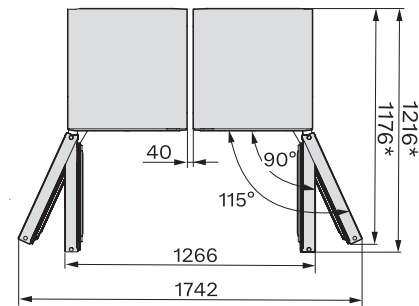

KWTS4785F, KS4887DD, KWTS4785F, KS4383ED, KWTS4785F, KWNS4784DE, KWNS4784DE, KS4887DD, top view (*footnote)