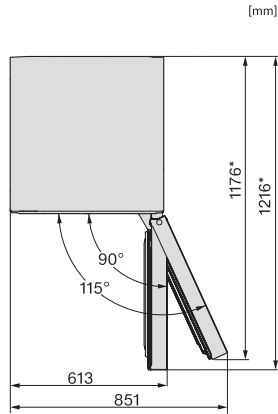

KWTS 4785 F 125 Gala Ed

Stojace vinotéky

s PresenterFrame, dvomi samostatnými teplotnými zónami a ActiveHumidity.

KWTS4785F obsw, Rioja, installation sketch (footnote*) (installation drawings)

KWTS4785F obsw, Rioja, top view (footnote*) (installation drawings)