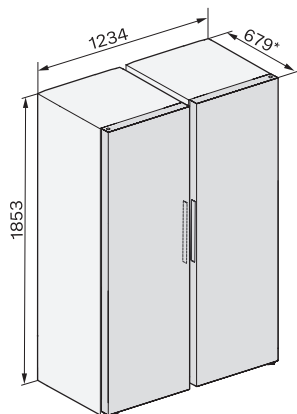

KWTS4785F, KS4887DD, KWTS4785F, KS4383ED, KWTS4785F, KWNS4784DE, KWNS4784DE, KS4887DD, installation sketch (*footnote)