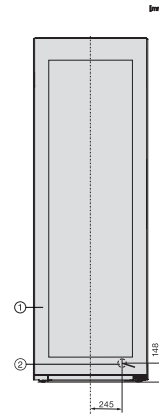

KWTS 4785 F 125 Gala Ed

Stojace vinotéky

s PresenterFrame, dvomi samostatnými teplotnými zónami a ActiveHumidity.

KWTS4785F obsw, Rioja, installation sketch (footnote*) (installation drawings)

KWTS4785F obsw, Rioja, top view (footnote*) (installation drawings)