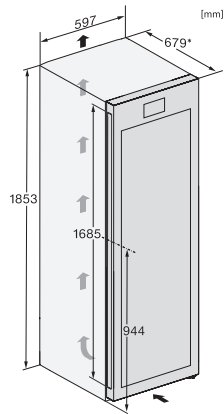

KWTS 4785 F 125 Gala Ed

Stojace vinotéky

s PresenterFrame, dvomi samostatnými teplotnými zónami a ActiveHumidity.

KWTS4785F obsw, Rioja, installation sketch (footnote*) (installation drawings)