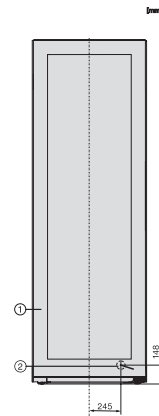

KWT 4999 F

Stojace vinotéky

so SommelierSet, FlexiFrame a tromi samostatnými teplotnými zónami.

EAN: 4002516612421 / Číslo materiálu: 12156870 / Číslo starého materiálu: 39499962EU1

Celkový úžitkový objem v l	562
Miesto pre uloženie niekoľkých 0,75 l fliaš Bordeaux	146 fliaš
Trieda emisie hluku prenášaného vzduchom (A – D)	B
Emisie hluku prenášaného vzduchom v dB(A) re1pW	35
Príkonnosť v miliampéroch (mA)	1200
Napätie vo V	220-240
Istenie v A	10
Počet fáz	1
Frekvencia v Hz	50-60
Dĺžka elektrického vedenia v m	2,0
<b>Dodávané príslušenstvo</b>	
Filter Active AirClean	•
Biela kriedová ceruzka	•

KWT 4999 F  
Stojace vinotéky  
so SommelierSet, FlexiFrame a tromi samostatnými teplotnými zónami.

KWT4999F obsw, KWT4995F obsw, Rioja, installation sketch (footnote\*) (installation drawings)

KWT4999F obsw, KWT4995F obsw, Rioja, top view (footnote\*) (installation drawings)