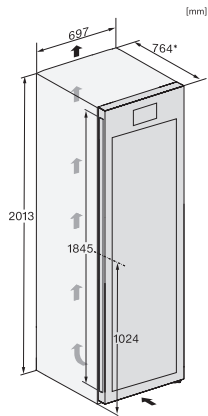

KWT 4999 F
Stojace vinotéky
so SommelierSet, FlexiFrame a tromi samostatnými teplotnými zónami.

KWT4999F obsw, KWT4995F obsw, Rioja, installation sketch (footnote*) (installation drawings)