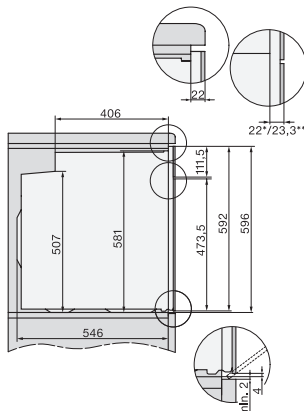

### Rúra na pečenie

v ušľacht. čiernom dizajne so zosietením, pyrolýzou a plnovýsuvom FlexiClip.

H226x-1B/BP/E/EP/I/IP, H2760B/BP, H28x0B/BP, H7x6xB/BP/BPX installation drawings

H2760B/BP, H28x0B/BP, H7x6xB/BP/BPX, DGC7351, DGC7151, installation drawings

H226x-1B/BP/E/EP/I/IP, H2760B/BP, H28x0B/BP, H7x6xB/BP/BPX, installation drawings

H226x-1B/BP/E/EP/I/IP, H2x6xB/BP, H7x6xB/BP/BPX, installation drawings

H2760B/BP, H28x0B/BP, H7x6xB/BP/BPX, installation drawings