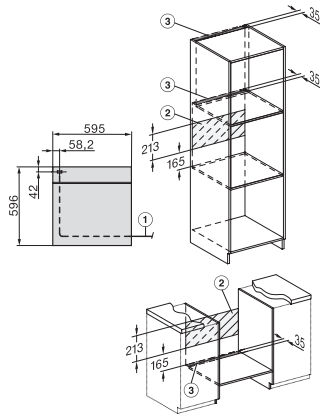

H 2766 BP

Rúra na pečenie

v ušľacht. čiernom dizajne so zosietením, pyrolýzou a plnovýsuvom FlexiClip.

H226x-1B/BP/E/EP/I/IP, H2760B/BP, H28x0B/BP, H7x6xB/BP/BPX installation drawings