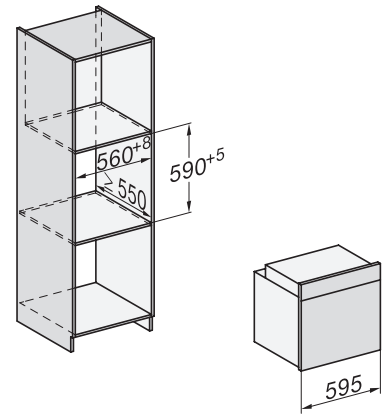

### Rúra na pečenie

v ušľacht. čiernom dizajne so zosietením, pyrolýzou a plnovýsuvom FlexiClip.

H226x-1B/BP/E/EP/I/IP, H2760B/BP, H28x0B/BP, H7x6xB/BP/BPX installation drawings

H2760B/BP, H28x0B/BP, H7x6xB/BP/BPX, DGC7351, DGC7151, installation drawings