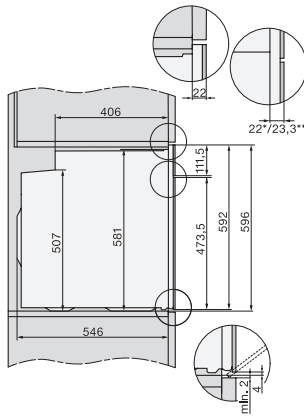

H2760B/BP, H28x0B/BP, H7x6xB/BP/BPX, DGC7351, DGC7151, installation drawings