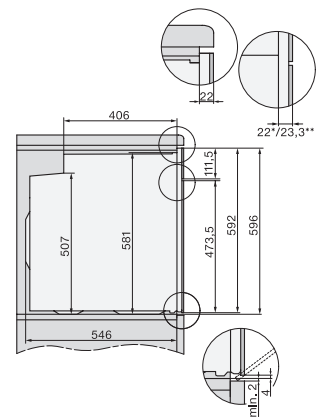

H 2861 BP

Rúra na pečenie

v kombinovateľnom dizajne so zosietením, pyrolýzou a plnovýsuvom FlexiClip.

EAN: 4002516622123 / Číslo materiálu: 12144590 / Číslo starého materiálu: 22286135D

Technické údaje	
Objem ohrevného priestoru v l	76
Počet úrovni zasunutia	5
Počet úrovni zasunutia ohrevný priestor 1	5
Počet úrovni zasunutia ohrevný priestor 2	5
Označenie úrovni zasunutia	•
Osvetlenie ohrevného priestoru	1 halogénový spot
Teploty v °C	30–300
Min. teploty v °C	30
Max. teploty v °C	300
Min. šírka výklenku v mm	560
Max. šírka výklenku v mm	568
Min. výška výklenku v mm	590
Max. výška výklenku v mm	595
Hĺbka výklenku v mm	550
Šírka prístroja v mm	595
Výška prístroja v mm	596
Hĺbka prístroja v mm	568
Hmotnosť v kg	47,0
Celkový príkon v kW	3,60
Napätie vo V	220-240
Frekvencia v Hz	50
Istenie v A	16
Počet fáz	1
Pripojovací kábel so sieťovým konektorom	•
Dĺžka elektrického vedenia v m	1,50
Výmena žiarovky	Zákazník
Dodávané príslušenstvo	
Plech na pečenie s úpravou PerfectClean	1
Univerzálny plech s úpravou PerfectClean	1
Rošt na pečenie	1
Plnovýsuv FlexiClip (pár)	1
Vyberateľná postranná mriežka (pár)	1

H 2861 BP

Rúra na pečenie

v kombinovateľnom dizajne so zosietením, pyrolýzou a plnovýsuvom FlexiClip.

installation H7000 XL, installation drawing

side view H7000 XL, installation drawings

built-in H7000 XL, installation drawing

H226x-1B/BP/E/EP/I/IP, H2x6xB/BP, H7x6xB/BP/BPX, installation drawings

DG7x40, DGC7x4x, DGC7x6x, DG7635, DGM7x4x, DO7, H2860B/BP, H7240BM, H7x40BM, H7x4xB/BP, H7x6xB/BP, installation drawings

side view H7000 XL build-under, installation drawing