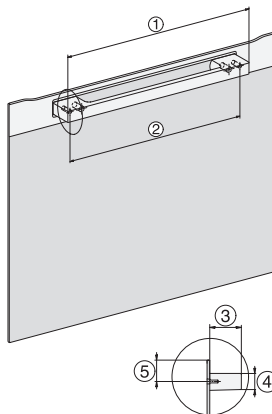

DG2840, DG7x40, DGC7x4x, DG7x6x, DGC7x6x, DGD7635, DGM7x4x, DO7, H28B/BP, H7x4xB/BM/BP, H7x6xB/BP, installation drawing