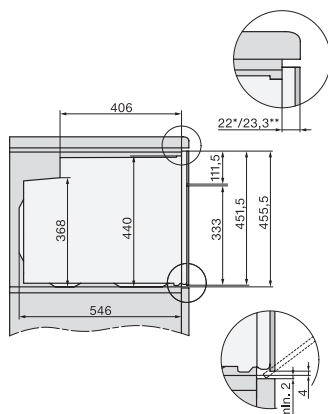

H 2841 B

Kompaktná rúra na pečenie

v kombinovateľnom dizajne so zosietením, PerfectClean a plnovýsuvom FlexiClip.

EAN: 4002516622079 / Číslo materiálu: 12144430 / Číslo starého materiálu: 22284144D

Technické údaje	
Objem ohrevného priestoru v l	49
Počet úrovni zasunutia	3
Počet úrovni zasunutia ohrevný priestor 1	3
Počet úrovni zasunutia ohrevný priestor 2	3
Označenie úrovni zasunutia	•
Osvetlenie ohrevného priestoru	1 halogénový spot
Min. teploty v °C	30
Max. teploty v °C	300
Min. šírka výklenku v mm	560
Max. šírka výklenku v mm	568
Min. výška výklenku v mm	450
Max. výška výklenku v mm	452
Hĺbka výklenku v mm	550
Šírka prístroja v mm	595
Výška prístroja v mm	456
Hĺbka prístroja v mm	569
Hmotnosť v kg	35,0
Teploty v °C	30–300
Celkový príkon v kW	3,20
Napätie vo V	220-240
Frekvencia v Hz	50
Počet fáz	1
Istenie v A	16
Pripojovací kábel so sieťovým konektorom	•
Dĺžka elektrického vedenia v m	1,50
Výmena žiarovky	Zákazník
Dodávané príslušenstvo	
Plech na pečenie s úpravou PerfectClean	1
Univerzálny plech s úpravou PerfectClean	1
Rošt na pečenie	1
Plnovýsuv FlexiClip (pár)	1
Vyberateľná postranná mriežka (pár)	1

H2840B, H7x4xB/BP/BPX, installation drawings

H2840B, H7x4xB/BP/BPX, installation drawings

H7x4xB/BP/BPX, H2840B, installation drawings

DG2840, DG7x40, DGC7x4x, DG7x6x, DGC7x6x, DGD7635, DGM7x4x, DO7, H28B/BP, H7x4xB/BM/BP, H7x6xB/BP, installation drawing

DG7x40, DGC7x4x, DGC7x6x, DG7635, DGM7x4x, DO7, H2860B/BP, H7240BM, H7x40BM, H7x4xB/BP, H7x6xB/BP, installation drawings

H2840B, H7244B, H7244BP, H7440B, H7440BPX, H7640BP, H7840BP, H7840BPX, installation drawings