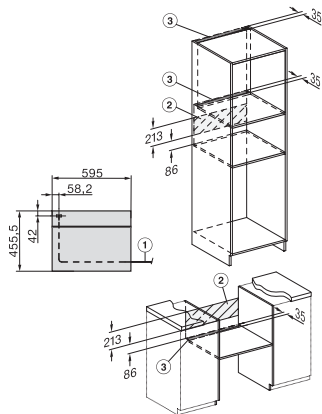

H 2841 B

Kompaktná rúra na pečenie

v kombinovateľnom dizajne so zosietením, PerfectClean a plnovýsuvom FlexiClip.

EAN: 4002516622079 / Číslo materiálu: 12144430 / Číslo starého materiálu: 22284144D

Technické údaje	
Objem ohrevného priestoru v l	49
Počet úrovni zasunutia	3
Počet úrovni zasunutia ohrevný priestor 1	3
Počet úrovni zasunutia ohrevný priestor 2	3
Označenie úrovni zasunutia	•
Osvetlenie ohrevného priestoru	1 halogénový spot
Min. teploty v °C	30
Max. teploty v °C	300
Min. šírka výklenku v mm	560
Max. šírka výklenku v mm	568
Min. výška výklenku v mm	450
Max. výška výklenku v mm	452
Hĺbka výklenku v mm	550
Šírka prístroja v mm	595
Výška prístroja v mm	456
Hĺbka prístroja v mm	569
Hmotnosť v kg	35,0
Teploty v °C	30–300
Celkový príkon v kW	3,20
Napätie vo V	220-240
Frekvencia v Hz	50
Počet fáz	1
Istenie v A	16
Pripojovací kábel so sieťovým konektorom	•
Dĺžka elektrického vedenia v m	1,50
Výmena žiarovky	Zákazník
Dodávané príslušenstvo	
Plech na pečenie s úpravou PerfectClean	1
Univerzálny plech s úpravou PerfectClean	1
Rošt na pečenie	1
Plnovýsuv FlexiClip (pár)	1
Vyberateľná postranná mriežka (pár)	1

H 2841 B

Kompaktná rúra na pečenie

v kombinovateľnom dizajne so zesietením, PerfectClean a plnovýsuvom FlexiClip.

H2840B, H7244B, H7244BP, H7440B, H7440BPX, H7640BP, H7840BP, H7840BPX, installation drawings

H2840B, H7x4xB/BP/BPX, installation drawings

H2840B, H7x4xB/BP/BPX, installation drawings

H7x4xB/BP/BPX, H2840B, installation drawings

DG2840, DG7x40, DGC7x4x, DG7x6x, DGC7x6x, DGD7635, DGM7x4x, DO7, H28B/BP, H7x4xB/BM/BP, H7x6xB/BP, installation drawing