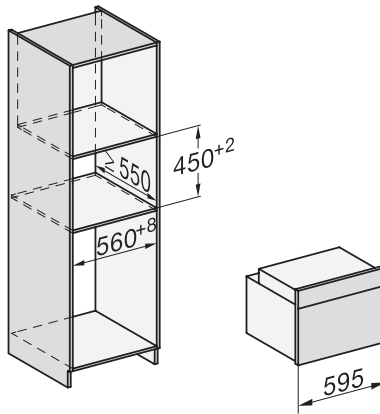

H2840B, H7x4xB/BP/BPX, installation drawings