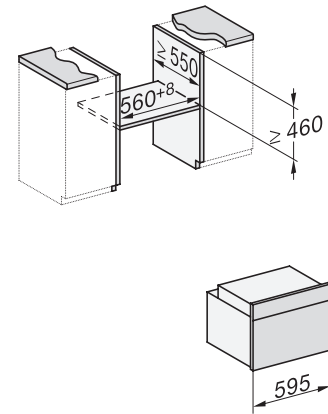

H2840B, H7x4xB/BP/BPX, installation drawings