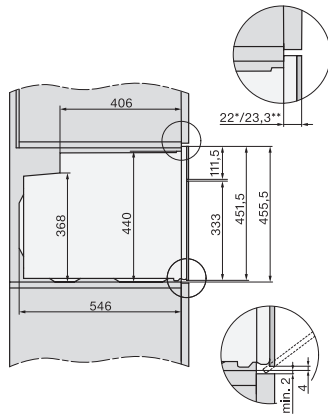

H 2841 B

Kompaktná rúra na pečenie

v kombinovateľnom dizajne so zesietením, PerfectClean a plnovýsuvom FlexiClip.

H2840B, H7244B, H7244BP, H7440B, H7440BPX, H7640BP, H7840BP, H7840BPX, installation drawings