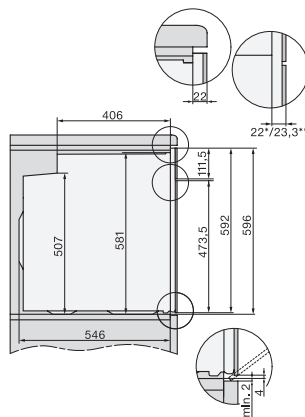

H 2467 B ACTIVE

Rúra na pečenie

v modernom dizajne so zosietením, PerfectClean a plnovýsuvom FlexiClip.

EAN: 4002516622017 / Číslo materiálu: 12144230 / Číslo starého materiálu: 22246704D

Počet úrovni zasunutia	5
Počet úrovni zasunutia ohrevný priestor 1	5
Počet úrovni zasunutia ohrevný priestor 2	5
Označenie úrovni zasunutia	•
Osvetlenie ohrevného priestoru	1 halogénový spot
Teploty v °C	30–300
Min. teploty v °C	30
Max. teploty v °C	300
Min. šírka výklenku v mm	560
Max. šírka výklenku v mm	568
Min. výška výklenku v mm	590
Max. výška výklenku v mm	595
Hĺbka výklenku v mm	550
Šírka prístroja v mm	595
Výška prístroja v mm	596
Hĺbka prístroja v mm	568
Hmotnosť v kg	42,0
Celkový príkon v kW	3,50
Napätie vo V	220-240
Frekvencia v Hz	50
Istenie v A	16
Počet fáz	1
Pripojovací kábel so sieťovým konektorom	•
Dĺžka elektrického vedenia v m	1,50
Výmena žiarovky	Zákazník
Dodávané príslušenstvo	
Plech na pečenie s úpravou PerfectClean	1
Univerzálny plech s úpravou PerfectClean	1
Rošt na pečenie	1
Plnovýsuv FlexiClip (pár)	1
Vyberateľná postranná mriežka (pár)	1

H 2467 B ACTIVE

Rúra na pečenie

v modernom dizajne so zosietením, PerfectClean a plovýsuvom FlexiClip.

installation H7000 XL, installation drawing

side view H7000 XL, installation drawings

built-in H7000 XL, installation drawing

H226x-1B/BP/E/EP/I/IP, H2x6xB/BP, H7x6xB/BP/BPX, installation drawings

side view H7000 XL build-under, installation drawing

H2465B, H2465BP, H2466B, H2466BP, H2467B, H2467BP, H2468B, H2468BP, installation drawings