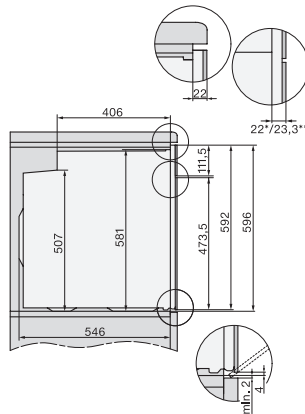

## H 2465 BP ACTIVE

Rúra na pečenie

v modernom dizajne so zosietením a pyrolýzou za atraktívnu cenu.

EAN: 4002516621980 / Číslo materiálu: 12144190 / Číslo starého materiálu: 22246505D

Počet úrovni zasunutia	5
Počet úrovni zasunutia ohrevný priestor 1	5
Počet úrovni zasunutia ohrevný priestor 2	5
Označenie úrovni zasunutia	•
Osvetlenie ohrevného priestoru	1 halogénový spot
Teploty v °C	30–300
Min. teploty v °C	30
Max. teploty v °C	300
Min. šírka výklenku v mm	560
Max. šírka výklenku v mm	568
Min. výška výklenku v mm	590
Max. výška výklenku v mm	595
Hĺbka výklenku v mm	550
Šírka prístroja v mm	595
Výška prístroja v mm	596
Hĺbka prístroja v mm	568
Hmotnosť v kg	47,0
Celkový príkon v kW	3,60
Napätie vo V	220-240
Frekvencia v Hz	50
Istenie v A	16
Počet fáz	1
Pripojovací kábel so sieťovým konektorom	•
Dĺžka elektrického vedenia v m	1,50
Výmena žiarovky	Zákazník
<b>Dodávané príslušenstvo</b>	
Univerzálny plech s úpravou PerfectClean	1
Rošt na pečenie	1
Vyberateľná postranná mriežka (pár)	1

## H 2465 BP ACTIVE

Rúra na pečenie

v modernom dizajne so zosietením a pyrolýzou za atraktívnu cenu.

installation H7000 XL, installation drawing

side view H7000 XL, installation drawings

built-in H7000 XL, installation drawing

H226x-1B/BP/E/EP/I/IP, H2x6xB/BP, H7x6xB/BP/BPX, installation drawings

side view H7000 XL build-under, installation drawing

H2465B, H2465BP, H2466B, H2466BP, H2467B, H2467BP, H2468B, H2468BP, installation drawings