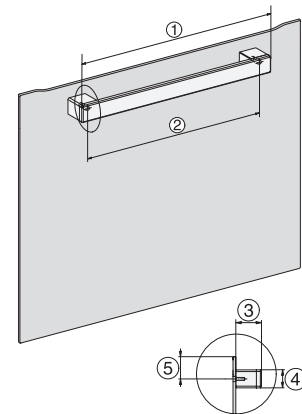

## H 2465 BP ACTIVE

Rúra na pečenie

v modernom dizajne so zosietením a pyrolýzou za atraktívnu cenu.

EAN: 4002516621980 / Číslo materiálu: 12144190 / Číslo starého materiálu: 22246505D

Počet úrovni zasunutia	5
Počet úrovni zasunutia ohrevný priestor 1	5
Počet úrovni zasunutia ohrevný priestor 2	5
Označenie úrovni zasunutia	•
Osvetlenie ohrevného priestoru	1 halogénový spot
Teploty v °C	30–300
Min. teploty v °C	30
Max. teploty v °C	300
Min. šírka výklenku v mm	560
Max. šírka výklenku v mm	568
Min. výška výklenku v mm	590
Max. výška výklenku v mm	595
Hĺbka výklenku v mm	550
Šírka prístroja v mm	595
Výška prístroja v mm	596
Hĺbka prístroja v mm	568
Hmotnosť v kg	47,0
Celkový príkon v kW	3,60
Napätie vo V	220-240
Frekvencia v Hz	50
Istenie v A	16
Počet fáz	1
Pripojovací kábel so sieťovým konektorom	•
Dĺžka elektrického vedenia v m	1,50
Výmena žiarovky	Zákazník
<b>Dodávané príslušenstvo</b>	
Univerzálny plech s úpravou PerfectClean	1
Rošt na pečenie	1
Vyberateľná postranná mriežka (pár)	1

## H 2465 BP ACTIVE

Rúra na pečenie

v modernom dizajne so zosietením a pyrolýzou za atraktívnu cenu.

installation H7000 XL, installation drawing

side view H7000 XL, installation drawings

built-in H7000 XL, installation drawing

H226x-1B/BP/E/EP/I/IP, H2x6xB/BP, H7x6xB/BP/BPX, installation drawings

side view H7000 XL build-under, installation drawing

H2465B, H2465BP, H2466B, H2466BP, H2467B, H2467BP, H2468B, H2468BP, installation drawings