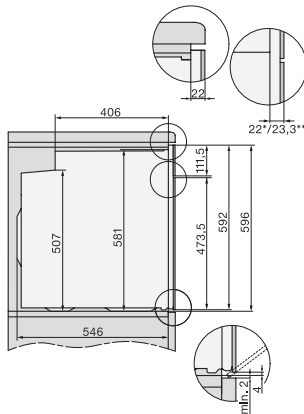

H 2465 B ACTIVE

Rúra na pečenie

v modernom dizajne a so zosietením a PerfectClean za atraktívnu cenu.

EAN: 4002516621973 / Číslo materiálu: 12144170 / Číslo starého materiálu: 22246504D

Počet úrovni zasunutia	5
Počet úrovni zasunutia ohrevný priestor 1	5
Počet úrovni zasunutia ohrevný priestor 2	5
Označenie úrovni zasunutia	•
Osvetlenie ohrevného priestoru	1 halogénový spot
Teploty v °C	30–300
Min. teploty v °C	30
Max. teploty v °C	300
Min. šírka výklenku v mm	560
Max. šírka výklenku v mm	568
Min. výška výklenku v mm	590
Max. výška výklenku v mm	595
Hĺbka výklenku v mm	550
Šírka prístroja v mm	595
Výška prístroja v mm	596
Hĺbka prístroja v mm	568
Hmotnosť v kg	42,0
Celkový príkon v kW	3,50
Napätie vo V	220-240
Frekvencia v Hz	50
Istenie v A	16
Počet fáz	1
Pripojovací kábel so sieťovým konektorom	•
Dĺžka elektrického vedenia v m	1,50
Výmena žiarovky	Zákazník
Dodávané príslušenstvo	
Univerzálny plech s úpravou PerfectClean	1
Rošt na pečenie	1
Vyberateľná postranná mriežka (pár)	1

H 2465 B ACTIVE

Rúra na pečenie

v modernom dizajne a so zesietením a PerfectClean za atraktívnu cenu.

installation H7000 XL, installation drawing

side view H7000 XL, installation drawings

built-in H7000 XL, installation drawing

H226x-1B/BP/E/EP/I/IP, H2x6xB/BP, H7x6xB/BP/BPX, installation drawings

side view H7000 XL build-under, installation drawing

H2465B, H2465BP, H2466B, H2466BP, H2467B, H2467BP, H2468B, H2468BP, installation drawings