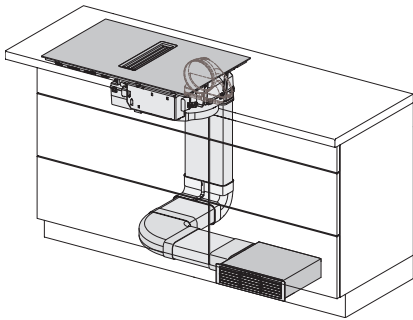

KMDA 7272 FL-U Silence

Indukčná varná doska s integrovaným odsávačom pár s motorom Silence a 4 samostatnými varnými zónami pre cirkulačnú prevádzku

	Abluftbetrieb	Geführter Umluftbetrieb	Plug&Play-Betrieb
KMDA 7272 FR-A	✓	–	–
KMDA 7272 FR-U	–	✓	✓/✓
KMDA 7272 FL-A	✓	–	–
KMDA 7272 FL-U	–	✓	✓/✓

KMDA7272FL, KMDA7473FL – flush – Installation drawing

KMDA7272FL, KMDA7473FL – Installation drawing

KMDA7272FL/FR – Operating options

KMDA7272FL/FR, KMDA7473FL/FR, Air circulation (Installation drawing)

KMDA7272FL/FR, KMDA7473FL/FR, Plug&Play (Installation drawing)

KMDA7272FL, KMDA7473FL – Side view flush, Plug&Play – Installation drawing

KMDA7272FL, KMDA7473FL – Side view lying on top, Plug&Play – Installation drawing

KMDA7272FL, KMDA7473FL – Side view flush+X, Plug&Play – Installation drawing