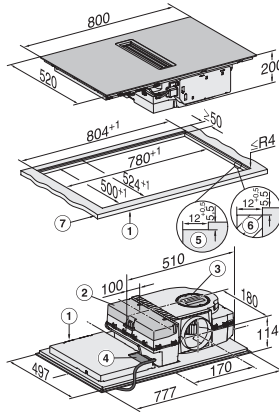

KMDA 7272 FL-U Silence

Indukčná varná doska s integrovaným odsávačom pár s motorom Silence a 4 samostatnými varnými zónami pre cirkulačnú prevádzku

	Abluftbetrieb	Geführter Umluftbetrieb	Plug&Play-Betrieb
KMDA 7272 FR-A	✓	–	–
KMDA 7272 FR-U	–	✓	✓/✓
KMDA 7272 FL-A	✓	–	–
KMDA 7272 FL-U	–	✓	✓/✓

KMDA7272FL, KMDA7473FL – flush – Installation drawing