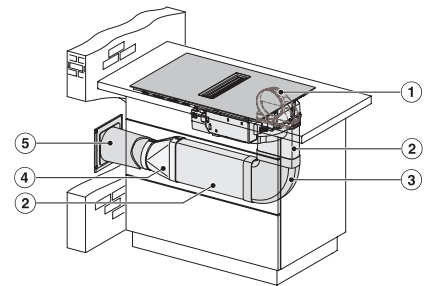

## KMDA 7272 FL-A Silence

Indukčná varná doska s integrovaným odsávačom pár s motorom Silence a 4 samostatnými varnými zónami pre odťahovú prevádzku

KMDA7272FL/FR, KMDA7473FL/FR – Installation variant 2 Basis – drawing