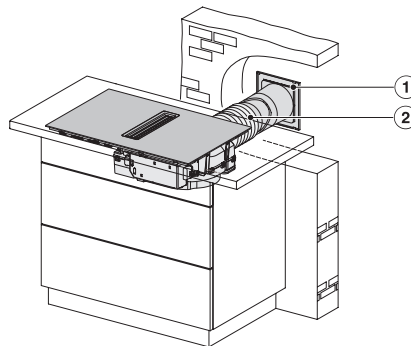

## KMDA 7272 FL-A Silence

Indukčná varná doska s integrovaným odsávačom pár s motorom Silence a 4 samostatnými varnými zónami pre odťahovú prevádzku

KMDA7272FL/FR, KMDA7473FL/FR – Installation variant 2 Basis – drawing