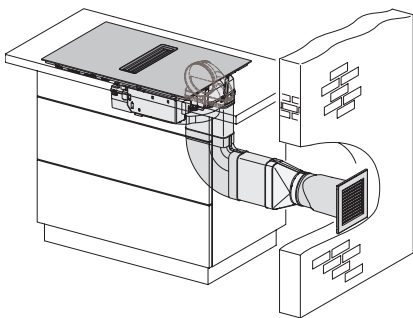

Rozmery výrezu v mm (šírka) pri prístroji s položením na pracovnú dosku	780
Rozmery výrezu v mm (hĺbka) pri prístroji s položením na pracovnú dosku	500
Montážna výška s pripojovacou skrinkou v mm	200
Vnútorný rozmer výrezu v mm (šírka) pri zabudovaní bez rámu na zapustenie	780
Vnútorný rozmer výrezu v mm (hĺbka) pri zabudovaní bez rámu na zapustenie	500
Hmotnosť v kg	15
Vonkajší rozmer výrezu v mm (šírka) pri zabudovaní bez rámu na zapustenie	804
Vonkajší rozmer výrezu v mm (hĺbka) pri zabudovaní bez rámu na zapustenie	524
Celkový príkon v kW	7,50
Napätie vo V	230
Frekvencia v Hz	50-60
Dĺžka elektrického vedenia v m	1,6
<b>Dodávané príslušenstvo</b>	
Pripojovací kábel	Áno

## KMDA 7272 FL-A Silence

Indukčná varná doska s integrovaným odsávačom pár s motorom Silence a 4 samostatnými varnými zónami pre odťahovú prevádzku

	Abluftbetrieb	Geführter Umluftbetrieb	Plug&Play-Betrieb
KMDA 7272 FR-A	✓	-	-
KMDA 7272 FR-U	-	✓	✓/✓
KMDA 7272 FL-A	✓	-	-
KMDA 7272 FL-U	-	✓	✓/✓

KMDA7272FL/FR – Operating options

KMDA7272FL, KMDA7473FL – flush – Installation drawing

KMDA7272FL, KMDA7473FL – Installation drawing

KMDA7272FL/FR, KMDA7473FL/FR, Exhaust air (Installation drawing)

KMDA7272FL, KMDA7473FL – Side view flush, Plug&Play – Installation drawing

KMDA7272FL, KMDA7473FL – Side view lying on top, Plug&Play – Installation drawing

KMDA7272FL, KMDA7473FL – Side view flush+X, Plug&Play – Installation drawing

KMDA7272FL, KMDA7473FL – Side view lying on top+X, Plug&Play – Installation drawing