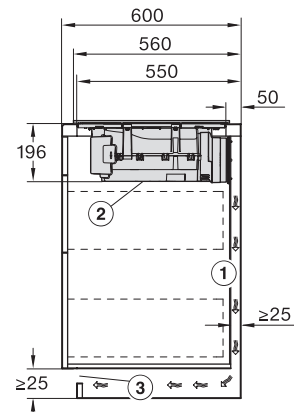

KMDA7272FL, KMDA7473FL – Side view lying on top, Plug&Play – Installation drawing