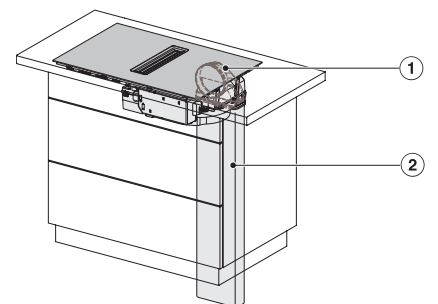

Rozmery výrezu v mm (šírka) pri prístroji s položením na pracovnú dosku	780
Rozmery výrezu v mm (hĺbka) pri prístroji s položením na pracovnú dosku	500
Montážna výška s pripojovacou skrinkou v mm	200
Vnútorný rozmer výrezu v mm (šírka) pri zabudovaní bez rámu na zapustenie	780
Vnútorný rozmer výrezu v mm (hĺbka) pri zabudovaní bez rámu na zapustenie	500
Hmotnosť v kg	15
Vonkajší rozmer výrezu v mm (šírka) pri zabudovaní bez rámu na zapustenie	804
Vonkajší rozmer výrezu v mm (hĺbka) pri zabudovaní bez rámu na zapustenie	524
Celkový príkon v kW	7,50
Napätie vo V	230
Frekvencia v Hz	50-60
Dĺžka elektrického vedenia v m	1,6
<b>Dodávané príslušenstvo</b>	
Pripojovací kábel	Áno

KMDA7272FL/FR – Operating options

KMDA7272FL, KMDA7473FL – flush – Installation drawing

KMDA7272FL, KMDA7473FL – Installation drawing

KMDA7272FL/FR, KMDA7473FL/FR, Exhaust air (Installation drawing)

KMDA7272FL, KMDA7473FL – Side view flush, Plug&Play – Installation drawing

KMDA7272FL, KMDA7473FL – Side view lying on top, Plug&Play – Installation drawing

KMDA7272FL, KMDA7473FL – Side view flush+X, Plug&Play – Installation drawing

KMDA7272FL, KMDA7473FL – Side view lying on top+X, Plug&Play – Installation drawing