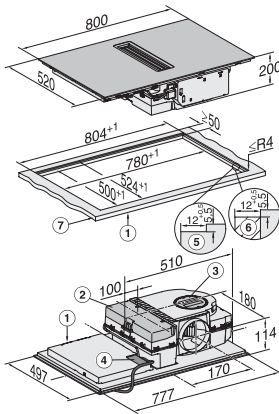

KMDA7272FL, KMDA7473FL – flush – Installation drawing

KMDA 7272 FL-A Silence

Indukčná varná doska s integrovaným odsávačom pár s motorom Silence a 4 samostatnými varnými zónami pre odťahovú prevádzku

	Abluftbetrieb	Geführter Umluftbetrieb	Plug&Play-Betrieb
KMDA 7272 FR-A	✓	-	-
KMDA 7272 FR-U	-	✓	✓/✓
KMDA 7272 FL-A	✓	-	-
KMDA 7272 FL-U	-	✓	✓/✓