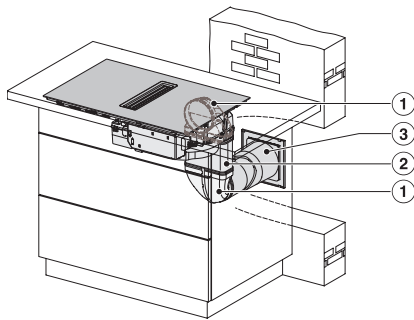

KMDA7272FL/FR, KMDA7473FL/FR – Installation variant 2 Basis – drawing