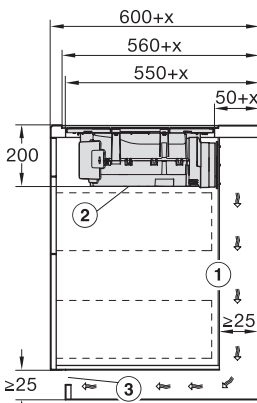

Rozmery výrezu v mm (šírka) pri prístroji s položením na pracovnú dosku	780
Rozmery výrezu v mm (hĺbka) pri prístroji s položením na pracovnú dosku	500
Montážna výška s pripojovacou skrinkou v mm	200
Vnútorný rozmer výrezu v mm (šírka) pri zabudovaní bez rámu na zapustenie	780
Vnútorný rozmer výrezu v mm (hĺbka) pri zabudovaní bez rámu na zapustenie	500
Hmotnosť v kg	15
Vonkajší rozmer výrezu v mm (šírka) pri zabudovaní bez rámu na zapustenie	804
Vonkajší rozmer výrezu v mm (hĺbka) pri zabudovaní bez rámu na zapustenie	524
Celkový príkon v kW	7,50
Napätie vo V	230
Frekvencia v Hz	50-60
Dĺžka elektrického vedenia v m	1,6
<b>Dodávané príslušenstvo</b>	
Pripojovací kábel	Áno

KMDA7272FL/FR – Operating options

KMDA7272FL, KMDA7473FL – flush – Installation drawing

KMDA7272FL, KMDA7473FL – Installation drawing

KMDA7272FL/FR, KMDA7473FL/FR, Exhaust air (Installation drawing)

KMDA7272FL, KMDA7473FL – Side view flush, Plug&Play – Installation drawing

KMDA7272FL, KMDA7473FL – Side view lying on top, Plug&Play – Installation drawing

KMDA7272FL, KMDA7473FL – Side view flush+X, Plug&Play – Installation drawing

KMDA7272FL, KMDA7473FL – Side view lying on top+X, Plug&Play – Installation drawing