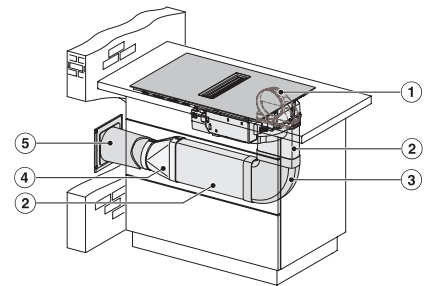

KMDA7272FL/FR, KMDA7473FL/FR – Installation variant 9 Exhaust air – drawing