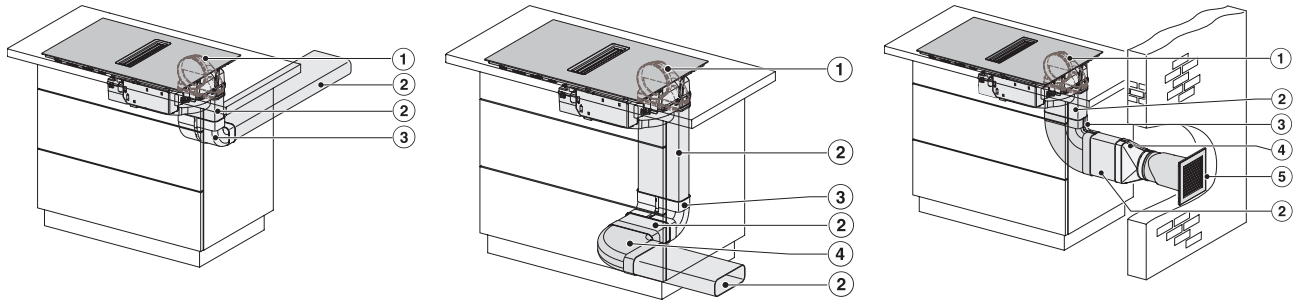

KMDA 7272 FL-A Silence

Indukčná varná doska s integrovaným odsávačom pár s motorom Silence a 4 samostatnými varnými zónami pre odťahovú prevádzku