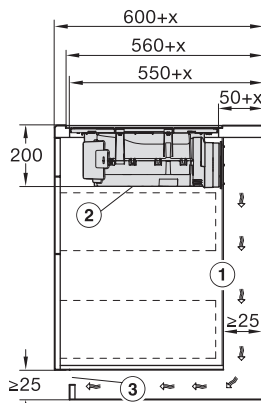

Rozmery výrezu v mm (šírka) pri prístroji s položením na pracovnú dosku	780
Rozmery výrezu v mm (hĺbka) pri prístroji s položením na pracovnú dosku	500
Montážna výška s pripojovacou skrinkou v mm	200
Vnútrotný rozmer výrezu v mm (šírka) pri zabudovaní bez rámu na zapustenie	780
Vnútrotný rozmer výrezu v mm (hĺbka) pri zabudovaní bez rámu na zapustenie	500
Hmotnosť v kg	15
Vonkajší rozmer výrezu v mm (šírka) pri zabudovaní bez rámu na zapustenie	804
Vonkajší rozmer výrezu v mm (hĺbka) pri zabudovaní bez rámu na zapustenie	524
Celkový príkon v kW	7,50
Napätie vo V	230
Frekvencia v Hz	50-60
Dĺžka elektrického vedenia v m	1,6
Dodávané príslušenstvo	
Pripojovací kábel	Áno

KMDA7272FL/FR – Operating options

KMDA7272FL, KMDA7473FL – flush – Installation drawing

KMDA7272FL, KMDA7473FL – Installation drawing

KMDA7272FL/FR, KMDA7473FL/FR, Exhaust air (Installation drawing)

KMDA7272FL, KMDA7473FL – Side view flush, Plug&Play – Installation drawing

KMDA7272FL, KMDA7473FL – Side view lying on top, Plug&Play – Installation drawing

KMDA7272FL, KMDA7473FL – Side view flush+X, Plug&Play – Installation drawing

KMDA7272FL, KMDA7473FL – Side view lying on top+X, Plug&Play – Installation drawing