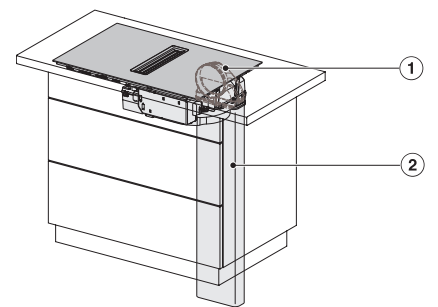

Rozmery výrezu v mm (šírka) pri prístroji s položením na pracovnú dosku	780
Rozmery výrezu v mm (hĺbka) pri prístroji s položením na pracovnú dosku	500
Montážna výška s pripojovacou skrinkou v mm	200
Vnútrotný rozmer výrezu v mm (šírka) pri zabudovaní bez rámu na zapustenie	780
Vnútrotný rozmer výrezu v mm (hĺbka) pri zabudovaní bez rámu na zapustenie	500
Hmotnosť v kg	15
Vonkajší rozmer výrezu v mm (šírka) pri zabudovaní bez rámu na zapustenie	804
Vonkajší rozmer výrezu v mm (hĺbka) pri zabudovaní bez rámu na zapustenie	524
Celkový príkon v kW	7,50
Napätie vo V	230
Frekvencia v Hz	50-60
Dĺžka elektrického vedenia v m	1,6
Dodávané príslušenstvo	
Pripojovací kábel	Áno

KMDA7272FL/FR – Operating options

KMDA7272FL, KMDA7473FL – flush – Installation drawing

KMDA7272FL, KMDA7473FL – Installation drawing

KMDA7272FL/FR, KMDA7473FL/FR, Exhaust air (Installation drawing)

KMDA7272FL, KMDA7473FL – Side view flush, Plug&Play – Installation drawing

KMDA7272FL, KMDA7473FL – Side view lying on top, Plug&Play – Installation drawing

KMDA7272FL, KMDA7473FL – Side view flush+X, Plug&Play – Installation drawing

KMDA7272FL, KMDA7473FL – Side view lying on top+X, Plug&Play – Installation drawing