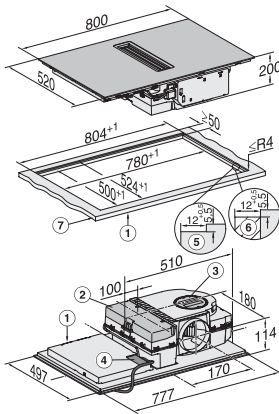

KMDA 7272 FL-A Silence

Indukčná varná doska s integrovaným odsávačom pár s motorom Silence a 4 samostatnými varnými zónami pre odťahovú prevádzku

	Abluftbetrieb	Geführter Umluftbetrieb	Plug&Play-Betrieb
KMDA 7272 FR-A	✓	-	-
KMDA 7272 FR-U	-	✓	✓/✓
KMDA 7272 FL-A	✓	-	-
KMDA 7272 FL-U	-	✓	✓/✓

KMDA7272FL, KMDA7473FL – flush – Installation drawing