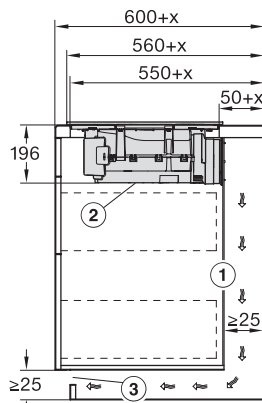

Rozmery výrezu v mm (šírka) pri prístroji s položením na pracovnú dosku	780
Rozmery výrezu v mm (hĺbka) pri prístroji s položením na pracovnú dosku	500
Montážna výška s pripojovacou skrinkou v mm	200
Vnútorný rozmer výrezu v mm (šírka) pri zabudovaní bez rámu na zapustenie	780
Vnútorný rozmer výrezu v mm (hĺbka) pri zabudovaní bez rámu na zapustenie	500
Hmotnosť v kg	15
Vonkajší rozmer výrezu v mm (šírka) pri zabudovaní bez rámu na zapustenie	804
Vonkajší rozmer výrezu v mm (hĺbka) pri zabudovaní bez rámu na zapustenie	524
Celkový príkon v kW	7,50
Napätie vo V	230
Frekvencia v Hz	50-60
Dĺžka elektrického vedenia v m	1,6
<b>Dodávané príslušenstvo</b>	
Pripojovací kábel	Áno

KMDA7272FL/FR – Operating options

KMDA7272FL, KMDA7473FL – flush – Installation drawing

KMDA7272FL, KMDA7473FL – Installation drawing

KMDA7272FL/FR, KMDA7473FL/FR, Exhaust air (Installation drawing)

KMDA7272FL, KMDA7473FL – Side view flush, Plug&Play – Installation drawing

KMDA7272FL, KMDA7473FL – Side view lying on top, Plug&Play – Installation drawing

KMDA7272FL, KMDA7473FL – Side view flush+X, Plug&Play – Installation drawing

KMDA7272FL, KMDA7473FL – Side view lying on top+X, Plug&Play – Installation drawing