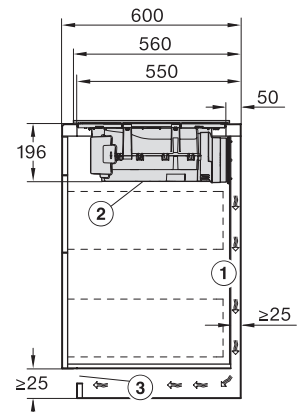

Rozmery výrezu v mm (šírka) pri prístroji s položením na pracovnú dosku	780
Rozmery výrezu v mm (hĺbka) pri prístroji s položením na pracovnú dosku	500
Montážna výška s pripojovacou skrinkou v mm	200
Vnútorný rozmer výrezu v mm (šírka) pri zabudovaní bez rámu na zapustenie	780
Vnútorný rozmer výrezu v mm (hĺbka) pri zabudovaní bez rámu na zapustenie	500
Hmotnosť v kg	15
Vonkajší rozmer výrezu v mm (šírka) pri zabudovaní bez rámu na zapustenie	804
Vonkajší rozmer výrezu v mm (hĺbka) pri zabudovaní bez rámu na zapustenie	524
Celkový príkon v kW	7,50
Napätie vo V	230
Frekvencia v Hz	50-60
Dĺžka elektrického vedenia v m	1,6
<b>Dodávané príslušenstvo</b>	
Pripojovací kábel	Áno

KMDA7272FL/FR – Operating options

KMDA7272FL, KMDA7473FL – flush – Installation drawing

KMDA7272FL, KMDA7473FL – Installation drawing

KMDA7272FL/FR, KMDA7473FL/FR, Exhaust air (Installation drawing)

KMDA7272FL, KMDA7473FL – Side view flush, Plug&Play – Installation drawing

KMDA7272FL, KMDA7473FL – Side view lying on top, Plug&Play – Installation drawing

KMDA7272FL, KMDA7473FL – Side view flush+X, Plug&Play – Installation drawing

KMDA7272FL, KMDA7473FL – Side view lying on top+X, Plug&Play – Installation drawing