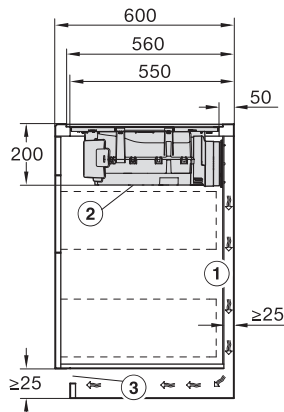

Rozmery výrezu v mm (šírka) pri prístroji s položením na pracovnú dosku	780
Rozmery výrezu v mm (hĺbka) pri prístroji s položením na pracovnú dosku	500
Montážna výška s pripojovacou skrinkou v mm	200
Vnútorný rozmer výrezu v mm (šírka) pri zabudovaní bez rámu na zapustenie	780
Vnútorný rozmer výrezu v mm (hĺbka) pri zabudovaní bez rámu na zapustenie	500
Hmotnosť v kg	15
Vonkajší rozmer výrezu v mm (šírka) pri zabudovaní bez rámu na zapustenie	804
Vonkajší rozmer výrezu v mm (hĺbka) pri zabudovaní bez rámu na zapustenie	524
Celkový príkon v kW	7,50
Napätie vo V	230
Frekvencia v Hz	50-60
Dĺžka elektrického vedenia v m	1,6
<b>Dodávané príslušenstvo</b>	
Pripojovací kábel	Áno

KMDA7272FL/FR – Operating options

KMDA7272FL, KMDA7473FL – flush – Installation drawing

KMDA7272FL, KMDA7473FL – Installation drawing

KMDA7272FL/FR, KMDA7473FL/FR, Exhaust air (Installation drawing)

KMDA7272FL, KMDA7473FL – Side view flush, Plug&Play – Installation drawing

KMDA7272FL, KMDA7473FL – Side view lying on top, Plug&Play – Installation drawing

KMDA7272FL, KMDA7473FL – Side view flush+X, Plug&Play – Installation drawing

KMDA7272FL, KMDA7473FL – Side view lying on top+X, Plug&Play – Installation drawing