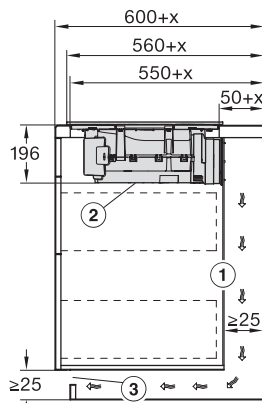

Rozmery výrezu v mm (šírka) pri prístroji s položením na pracovnú dosku	780
Rozmery výrezu v mm (hĺbka) pri prístroji s položením na pracovnú dosku	500
Montážna výška s pripojovacou skrinkou v mm	200
Vnútrotný rozmer výrezu v mm (šírka) pri zabudovaní bez rámu na zapustenie	780
Vnútrotný rozmer výrezu v mm (hĺbka) pri zabudovaní bez rámu na zapustenie	500
Hmotnosť v kg	15
Vonkajší rozmer výrezu v mm (šírka) pri zabudovaní bez rámu na zapustenie	804
Vonkajší rozmer výrezu v mm (hĺbka) pri zabudovaní bez rámu na zapustenie	524
Celkový príkon v kW	7,50
Napätie vo V	230
Frekvencia v Hz	50-60
Dĺžka elektrického vedenia v m	1,6
Dodávané príslušenstvo	
Pripojovací kábel	Áno

KMDA7272FL/FR – Operating options

KMDA7272FL, KMDA7473FL – flush – Installation drawing

KMDA7272FL, KMDA7473FL – Installation drawing

KMDA7272FL/FR, KMDA7473FL/FR, Exhaust air (Installation drawing)

KMDA7272FL, KMDA7473FL – Side view flush, Plug&Play – Installation drawing

KMDA7272FL, KMDA7473FL – Side view lying on top, Plug&Play – Installation drawing

KMDA7272FL, KMDA7473FL – Side view flush+X, Plug&Play – Installation drawing

KMDA7272FL, KMDA7473FL – Side view lying on top+X, Plug&Play – Installation drawing