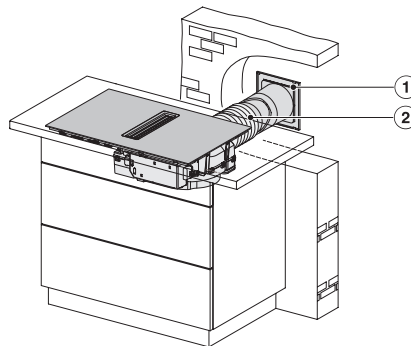

KMDA7272FL/FR, KMDA7473FL/FR -Installation variant 3 Basis – drawing