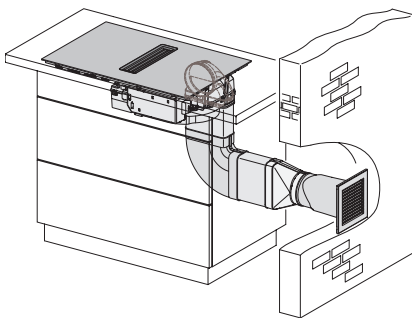

Rozmery výrezu v mm (šírka) pri prístroji s položením na pracovnú dosku	780
Rozmery výrezu v mm (hĺbka) pri prístroji s položením na pracovnú dosku	500
Montážna výška s pripojovacou skrinkou v mm	200
Vnútrotný rozmer výrezu v mm (šírka) pri zabudovaní bez rámu na zapustenie	780
Vnútrotný rozmer výrezu v mm (hĺbka) pri zabudovaní bez rámu na zapustenie	500
Hmotnosť v kg	15
Vonkajší rozmer výrezu v mm (šírka) pri zabudovaní bez rámu na zapustenie	804
Vonkajší rozmer výrezu v mm (hĺbka) pri zabudovaní bez rámu na zapustenie	524
Celkový príkon v kW	7,50
Napätie vo V	230
Frekvencia v Hz	50-60
Dĺžka elektrického vedenia v m	1,6
Dodávané príslušenstvo	
Pripojovací kábel	Áno

KMDA 7272 FL-A Silence

Indukčná varná doska s integrovaným odsávačom pár s motorom Silence a 4 samostatnými varnými zónami pre odťahovú prevádzku

	Abluftbetrieb	Geführter Umluftbetrieb	Plug&Play-Betrieb
KMDA 7272 FR-A	✓	-	-
KMDA 7272 FR-U	-	✓	✓/✓
KMDA 7272 FL-A	✓	-	-
KMDA 7272 FL-U	-	✓	✓/✓

KMDA7272FL/FR – Operating options

KMDA7272FL, KMDA7473FL – flush – Installation drawing

KMDA7272FL, KMDA7473FL – Installation drawing

KMDA7272FL/FR, KMDA7473FL/FR, Exhaust air (Installation drawing)

KMDA7272FL, KMDA7473FL – Side view flush, Plug&Play – Installation drawing

KMDA7272FL, KMDA7473FL – Side view lying on top, Plug&Play – Installation drawing

KMDA7272FL, KMDA7473FL – Side view flush+X, Plug&Play – Installation drawing

KMDA7272FL, KMDA7473FL – Side view lying on top+X, Plug&Play – Installation drawing