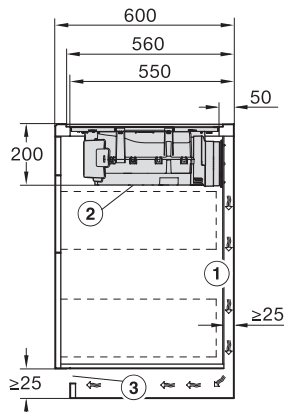

KMDA7272FL, KMDA7473FL – Side view flush, Plug&Play – Installation drawing