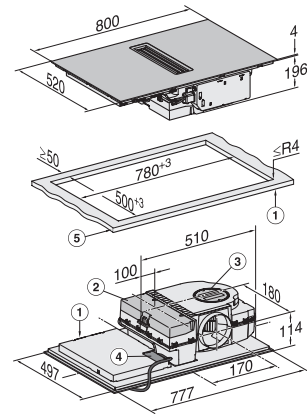

KMDA 7272 FL-A Silence

Indukčná varná doska s integrovaným odsávačom pár s motorom Silence a 4 samostatnými varnými zónami pre odťahovú prevádzku

	Abluftbetrieb	Geführter Umluftbetrieb	Plug&Play-Betrieb
KMDA 7272 FR-A	✓	-	-
KMDA 7272 FR-U	-	✓	✓/✓
KMDA 7272 FL-A	✓	-	-
KMDA 7272 FL-U	-	✓	✓/✓

KMDA7272FL, KMDA7473FL – Installation drawing