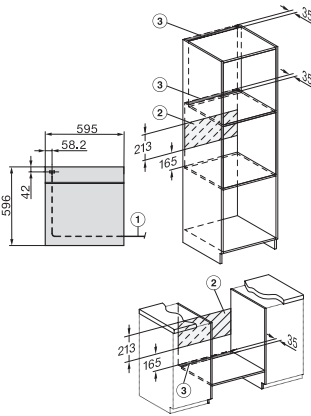

H 7365 BP

Rúra na pečenie

v elegantnom čiernom dizajne s pokrmovým teplomerom a funkciou pyrolýzy.

installation H7000 XL, installation drawing

installation H7000 XL, installation drawing, GB, AU

side view H7000 XL, installation drawings