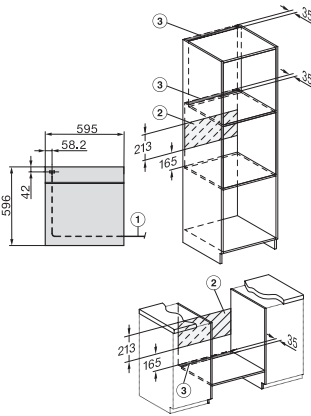

H 7365 B

Rúra na pečenie

v elegantnom čiernom dizajne s pokrmovým teplomerom a PerfectClean.

EAN: 4002516611387 / Číslo materiálu: 12102270 / Číslo starého materiálu: 22736524D

Rošt na pečenie s úpravou PerfectClean	1
Plnovýsuv FlexiClip s úpravou PerfectClean (pár)	1
Vyberateľná postranná mriežka s úpravou PerfectClean (pár)	1
Odvápňovacie tablety	2
Dostupné jazyky displeja	
Dostupné jazyky displeja prostredníctvom MultiLingua	bahasa malaysia, dansk, deutsch, english, español, français, hrvatski, italiano, magyar, nederlands, norsk, polski, portugués, русский, română, slovenčina, slovenščina, srpski, suomi, svenska, türkçe, українська, čeština, ελληνικά, , , , ,

H 7365 B

Rúra na pečenie

v elegantnom čiernom dizajne s pokrmovým teplomerom a PerfectClean.

installation H7000 XL, installation drawing

installation H7000 XL, installation drawing, GB, AU

side view H7000 XL, installation drawings