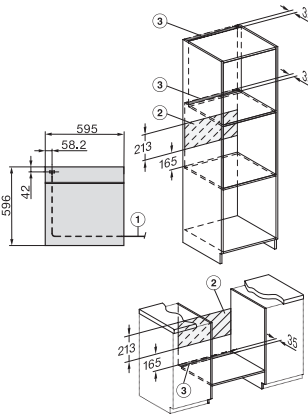

Miele

H 7365 B

Rúra na pečenie

v elegantnom čiernom dizajne s pokrmovým teplomerom a PerfectClean.

H 7365 B

Rúra na pečenie

v elegantnom čiernom dizajne s pokrmovým teplomerom a PerfectClean.

H226x-1B/BP/E/EP//IP, H2760B/BP, H28x0B/BP, H7x6xB/BP/BPX installation drawings

H226x-1B/BP/E/EP//IP, H2760B/BP, H28x0B/BP, H7x6xB/BP/BPX, installation drawings, GB, AUS

H2760B/BP, H28x0B/BP, H7x6xB/BP/BPX, DGC7351, DGC7151, installation drawings

H226x-1B/BP/E/EP//IP, H2760B/BP, H28x0B/BP, H7x6xB/BP/BPX, installation drawings