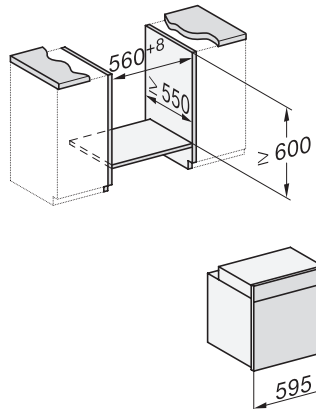

H226x-1B/BP/E/EP//IP, H2x6xB/BP, H7x6xB/BP/BPX, installation drawings