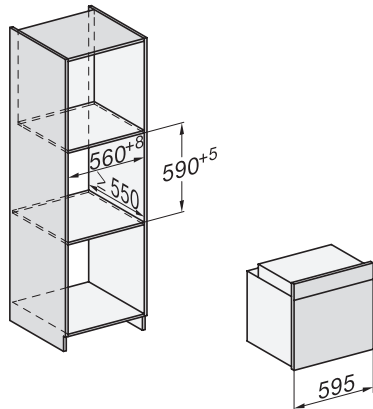

H226x-1B/BP/E/EP//IP, H2760B/BP, H28x0B/BP, H7x6xB/BP/BPX, installation drawings