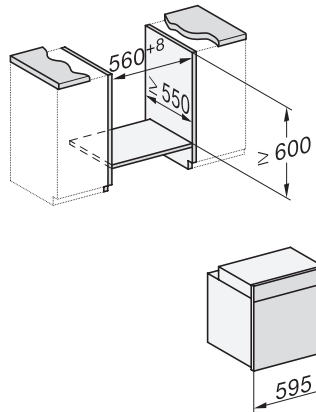

Miele

H 7165 B

Rúra na pečenie

v elegantnom čiernom dizajne so zosieťovaním a PerfectClean.

H 7165 B

Rúra na pečenie

v elegantnom čiernom dizajne so zosieťovaním a PerfectClean.

H226x-1B/BP/E/EP//IP, H2760B/BP, H28x0B/BP, H7x6xB/BP/BPX installation drawings

H226x-1B/BP/E/EP//IP, H2760B/BP, H28x0B/BP, H7x6xB/BP/BPX, installation drawings, GB, AUS

H2760B/BP, H28x0B/BP, H7x6xB/BP/BPX, DGC7351, DGC7151, installation drawings

H226x-1B/BP/E/EP//IP, H2760B/BP, H28x0B/BP, H7x6xB/BP/BPX, installation drawings