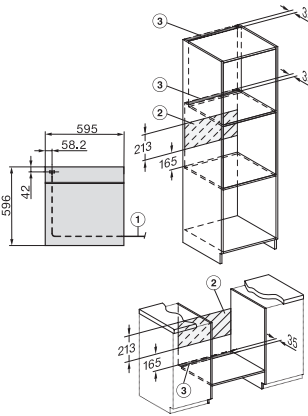

Miele

H 7165 B

Rúra na pečenie

v elegantnom čiernom dizajne so zosieťovaním a PerfectClean.

H 7165 B

Rúra na pečenie

v elegantnom čiernom dizajne so zosieťovaním a PerfectClean.

H226x-1B/BP/E/EP//IP, H2760B/BP, H28x0B/BP, H7x6xB/BP/BPX installation drawings

H226x-1B/BP/E/EP//IP, H2760B/BP, H28x0B/BP, H7x6xB/BP/BPX, installation drawings, GB, AUS

H2760B/BP, H28x0B/BP, H7x6xB/BP/BPX, DGC7351, DGC7151, installation drawings

H226x-1B/BP/E/EP//IP, H2760B/BP, H28x0B/BP, H7x6xB/BP/BPX, installation drawings