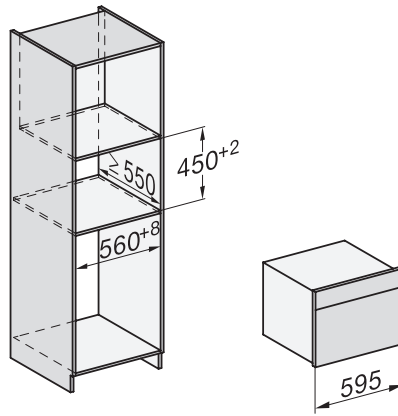

## H 7145 BM

Kompaktná rúra na pečenie s mikrovlnkou

v elegantnom, čiernom dizajne s automatic. programami a kombi. prev. spôsobmi.

side view H7000 BM, installation drawings

built-in H7000 BM, installation drawing