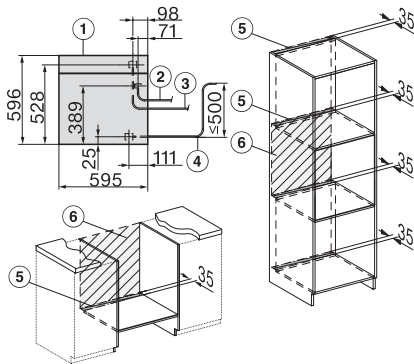

System ochladzovania výparov	•
Zablokovanie tlačidiel	•
Technické údaje	
Objem ohrevného priestoru v l	67
Počet úrovní zasunutia	4
Označenie úrovní zasunutia	•
Doraz dvierok	dolu
Osvetlenie ohrevného priestoru	BrilliantLight
Min. teploty pri pečení v rúre v °C	30
Max. teploty pri pečení v rúre v °C	230
Min. teploty pri príprave v pare v °C	40
Max. teploty pri príprave v pare v °C	100
Min. šírka výklenku v mm	560
Max. šírka výklenku v mm	568
Min. výška výklenku v mm	590
Max. výška výklenku v mm	595
Hĺbka výklenku v mm	550
Rozmery prístroja (š x v x h) v mm	595 x 596 x 567
Šírka prístroja v mm	595
Výška prístroja v mm	596
Hĺbka prístroja v mm	567
Hmotnosť v kg	46,4
Celkový príkon v kW	3,45
Napätie vo V	230
Frekvencia v Hz	50
Istenie v A	16
Počet fáz	1
Pripojovací kábel so sieťovým konektorom	•
Dĺžka elektrického vedenia v m	2
Dĺžka prívodovej hadice vody v m	2,0
Dĺžka odtokovej hadice vody v m	3,0
Výmena žiarovky	Servisná služba
Dodávané príslušenstvo	
Univerzálny plech s úpravou PerfectClean HUBB 71	1
Rošt na pečenie s úpravou PerfectClean HBBR 71	1
Plnovýsuv FlexiClip s úpravou PerfectClean HFC 71 (pár)	1
Bezkáblový pokrmový teplomer	1
Vyberateľná postranná mriežka (pár)	1
Perforovaná nerezová napařovacia miska	2
Neperforovaná nerezová napařovacia miska	1
Čistiaci prostriedok HydroClean	1
Odvápňovacie tablety	2

ESW7x10, EVS7010, DGC7x6xHCPro, DGC7x6xHCXPro installation drawings

built-in DGC XXL, installation drawing

DGC7x65 connections and ventilation 60cm, installation drawing

built-in DGC XXL build-under, installation drawing

screw joint DGC XXL, installation drawing

DGC7x4x swivel range of the aperture, installation drawings

side view DGC XXL, installation drawings