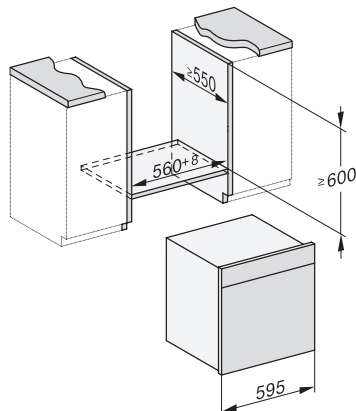

System ochladzovania výparov	•
Zablokovanie tlačidiel	•
Technické údaje	
Objem ohrevného priestoru v l	67
Počet úrovní zasunutia	4
Označenie úrovní zasunutia	•
Doraz dvierok	dolu
Osvetlenie ohrevného priestoru	BrilliantLight
Min. teploty pri pečení v rúre v °C	30
Max. teploty pri pečení v rúre v °C	230
Min. teploty pri príprave v pare v °C	40
Max. teploty pri príprave v pare v °C	100
Min. šírka výklenku v mm	560
Max. šírka výklenku v mm	568
Min. výška výklenku v mm	590
Max. výška výklenku v mm	595
Hĺbka výklenku v mm	550
Rozmery prístroja (š x v x h) v mm	595 x 596 x 567
Šírka prístroja v mm	595
Výška prístroja v mm	596
Hĺbka prístroja v mm	567
Hmotnosť v kg	46,4
Celkový príkon v kW	3,45
Napätie vo V	230
Frekvencia v Hz	50
Istenie v A	16
Počet fáz	1
Pripojovací kábel so sieťovým konektorom	•
Dĺžka elektrického vedenia v m	2
Dĺžka prívodovej hadice vody v m	2,0
Dĺžka odtokovej hadice vody v m	3,0
Výmena žiarovky	Servisná služba
Dodávané príslušenstvo	
Univerzálny plech s úpravou PerfectClean HUBB 71	1
Rošt na pečenie s úpravou PerfectClean HBBR 71	1
Plnovýsuv FlexiClip s úpravou PerfectClean HFC 71 (pár)	1
Bezkáblový pokrmový teplomer	1
Vyberateľná postranná mriežka (pár)	1
Perforovaná nerezová napařovacia miska	2
Neperforovaná nerezová napařovacia miska	1
Čistiaci prostriedok HydroClean	1
Odvápňovacie tablety	2

ESW7x10, EVS7010, DGC7x6xHCPro, DGC7x6xHCXPro installation drawings

built-in DGC XXL, installation drawing

DGC7x65 connections and ventilation 60cm, installation drawing

built-in DGC XXL build-under, installation drawing

screw joint DGC XXL, installation drawing

DGC7x4x swivel range of the aperture, installation drawings

side view DGC XXL, installation drawings