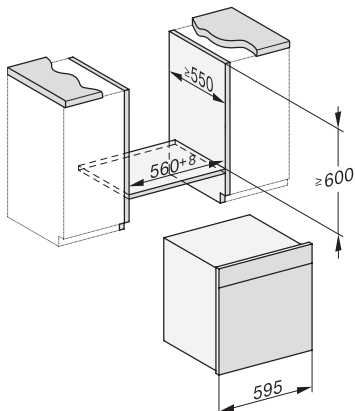

DGC7x6x, DGC7x6xX, DGC7x6xHCPro, DGC7x6xHCXPro installation drawings