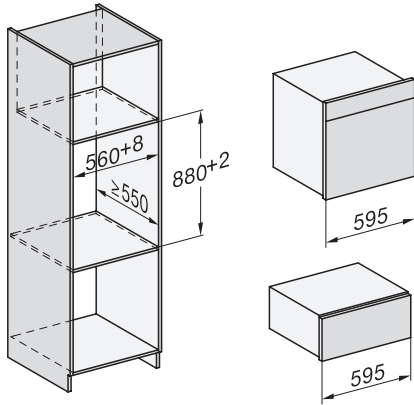

DGC 7860 HCX Pro

Konvektomat bez rukoväti

na prípravu v pare, pečenie, vyprážanie, s bezkáblovým teplomerom + HydroClean.

ESW7x20, DGC7x6xHCPro, DGC7x6xHCXPro installation drawings