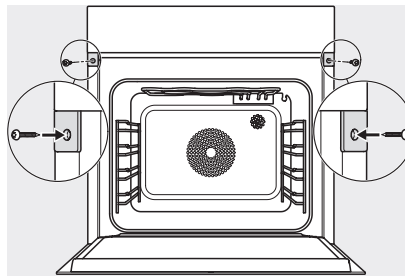

DGC 7860 HCX Pro

Konvektomat bez rukoväti

na prípravu v pare, pečenie, vyprážanie, s bezkáblovým teplomerom + HydroClean.