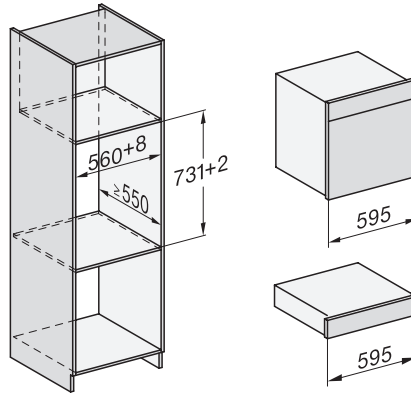

DGC 7860 HCX Pro

Konvektomat bez rukoväti

na prípravu v pare, pečenie, vyprážanie, s bezkáblovým teplomerom + HydroClean.

ESW7x20, DGC7x6xHCPro, DGC7x6xHCXPro installation drawings

ESW7x10, EVS7010, DGC7x6xHCPro, DGC7x6xHCXPro installation drawings