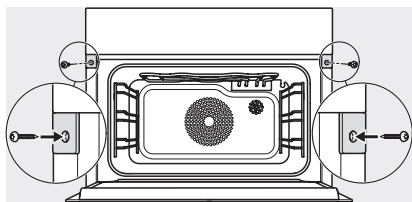

## DGC 7845 HCX Pro

Kompaktný konvektomat bez rukoväti s prípojkou čerstvej a odpadovej vody na prípravu v pare, pečenie, vyprážanie, s bezkáblovým teplomerom + HydroClean.

Installation DG, DGM, DGC XL, ESW7x20 installation drawings

Installation\_DG\_DGM\_DGC\_XL\_ESW7x10\_EVS7010, installation drawings

built-in DG DGM DGC XL build-under, installation drawing

DGC7x4x built-in tall cabinet, installation drawing

DGC7x45 connections and ventilation 45cm, installation drawing

DGC7x4x swivel range of the aperture, installation drawings

screw joint DGC XL, installation drawing

DGC7x6x X with and without handle side view, installation drawings