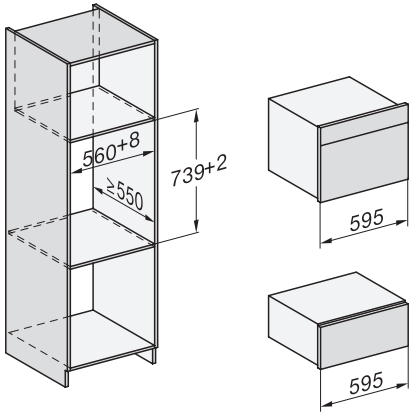

DGC 7845 HCX Pro

Kompaktný konvektomat bez rukoväti s prípojkou čerstvej a odpadovej vody na prípravu v pare, pečenie, vyprážanie, s bezkáblovým teplomerom + HydroClean.

Installation DG, DGM, DGC XL, ESW7x20 installation drawings